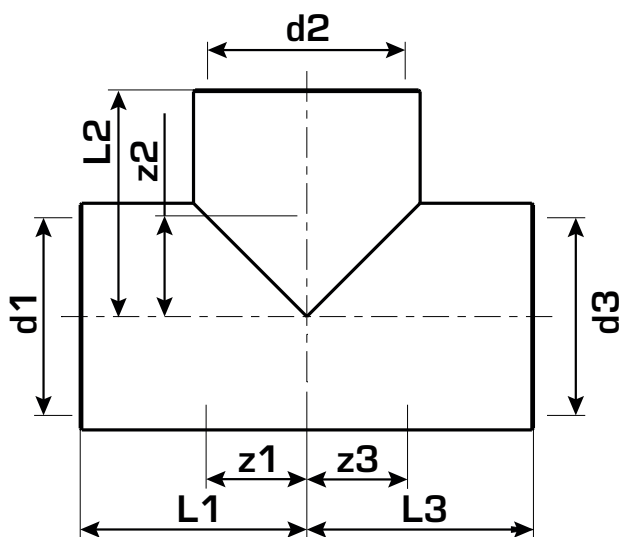

### Produktbeschreibung:

KELEN PP-RCT Polyfusions-Schweißformstück, Verbindung von Rohren und werkstoffgleichen Fittings ohne Querschnittsverengung

SIRIM

## KE35 KELEN PP-RCT T-Stück reduziert

Art.-Nr.	Bezeichnung	d1 mm	d2 mm	d3 mm	L1 mm	L2 mm	L3 mm	z1 mm	z2 mm	z3 mm
2572001	25/20/25	25	20	25	34	34	34	14	19	14
2573501	32/20/32	32	20	32	42	34	42	17	18	17
2573001	32/25/32	32	25	32	42	38	42	17	16	17
2575001	40/20/40	40	20	40	47	40	47	21	25	21
2574501	40/25/40	40	25	40	47	42	47	21	20	21
2574001	40/32/40	40	32	40	47	47	47	21	22	21
2577001	50/20/50	50	20	50	51	40	51	27	24	27
2576501	50/25/50	50	25	50	51	44	51	27	27	27
2576001	50/32/50	50	32	50	51	45	51	27	26	27
2575501	50/40/50	50	40	50	51	47	51	27	26	27
2579001	63/25/63	63	25	63	64	51	64	34	31	34
2578501	63/32/63	63	32	63	64	51	64	34	31	34
2578001	63/40/63	63	40	63	64	57	64	34	31	34
2577501	63/50/63	63	50	63	64	60	64	34	30	34
2579801	75/32/75	75	32	75	69	55	69	38	36	38
2579601	75/40/75	75	40	75	69	60	69	38	39	38
2579401	75/50/75	75	50	75	69	60	69	38	35	38
2579201	75/63/75	75	63	75	69	68	69	38	40	38
2579051	90/63/90	90	63	90	84	76	84	48	46	48
2579101	90/75/90	90	75	90	84	80	84	48	50	48
2579151	110/63/110	110	63	110	100	100	100	60	68	60
2579301	110/75/110	110	75	110	100	102	100	60	70	60
2579351	110/90/110	110	90	110	100	102	100	60	64	60