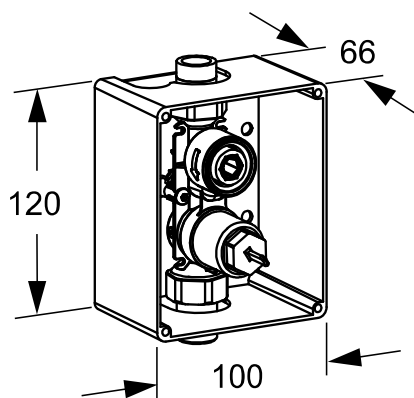

KETRON KET310 Unterputz-Urinalbauset

KET310 Unterputz-Urinal Rohbauset (Vormontageset)

- Rohbauset zur konventionellen Vormontage zur Kombination mit KET315 Unterputz Urinal-sichtteil
- mit Absperrventil
- Abdeckkappe für Druckprobe vormontiert
- Anschlüsse G 3/4" AG
- inklusive Anschlussverschraubungen G 3/4" IG auf G 1/2" AG
- mit Bauschutz aus PS
- integrierter Schmutzfilter
- Weitere Informationen bezüglich Stromversorgung und Funktionen siehe Datenblatt KET315 Unterputz-Urinalsichtteil

Lieferumfang:

Unterputzgehäuse mit Ventilkörper, Druckprobestopfen, Absperrventil und Schmutzfilter vormontiert, 2x Anschlussverschraubung G 3/4" IG auf G 1/2" AG mit Flachdichtung, Bauschutz aus PS

Verwendung	Bezeichnung	Zusatzbeschreibung	Artikel-Nr
Vormontageset	KET310 Unterputz-Urinalbauset	ohne Stromversorgung, ohne Magnetventil	21803100
Notwendiges Zubehör: Eine Stromversorgungsvariante je nach baulichen Gegebenheiten erforderlich	KET906 KETRON UP-Netzteil 230V mit Sicherheitsabschaltung	Für geschützte und verdeckte Unterputzmontage	21809040
	KET925 KETRON Batteriegehäuse mit 6 V Lithiumbatterie	Batterie Typ CR-P2 inklusive	21809080
Endmontageset, benötigt zur Fertigstellung	KET315 Unterputz-Urinalsichtteil	inklusive Magnetventil	21803150
Optionales Zubehör zur Verwendung der KE KELIT KETRON Service App	KET950 KETRON Kommunikationsbox	Ermöglicht einfache Konfiguration, bedarfsgerechte Hygienespülung, Protokollierung und Zeitfunktion	21809180

KETRON® DATENBLATT

KETRON KET950 Kommunikationsbox

KET950 Kommunikationsbox zur Herstellung der kabellosen Verbindung zwischen KETRON-Geräten und einem Smartphone oder Tablet

- Betriebsspannung 6V ---
- Schutzart IP68
- Für Bestimmungsgemäßen Betrieb
- Zum Einstecken zwischen KETRON Stromversorgung und Gerät
- Ermöglicht die Verwendung der KE KELIT KETRON Service App mit dem verbundenen Gerät