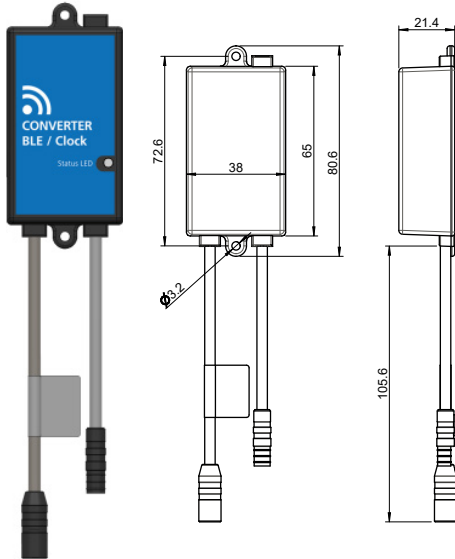

KETRON KET310 Unterputz-Urinalbauset

KET310 Unterputz-Urinal Rohbauset (Vormontageset)

- Rohbauset zur konventionellen Vormontage zur Kombination mit KET315 Unterputz Urinal-sichtteil
- mit Absperrventil
- Abdeckkappe für Druckprobe vormontiert
- Anschlüsse G 3/4" AG
- inklusive Anschlussverschraubungen G 3/4" IG auf G 1/2" AG
- mit Bauschutz aus PS
- integrierter Schmutzfilter
- Weitere Informationen bezüglich Stromversorgung und Funktionen siehe Datenblatt KET315 Unterputz-Urinalsichtteil

Lieferumfang:

Unterputzgehäuse mit Ventilkörper, Druckprobestopfen, Absperrventil und Schmutzfilter vormontiert, 2x Anschlussverschraubung G 3/4" IG auf G 1/2" AG mit Flachdichtung, Bauschutz aus PS

Verwendung	Bezeichnung	Zusatzbeschreibung	Artikel-Nr
Vormontageset	KET310 Unterputz-Urinalbauset	ohne Stromversorgung, ohne Magnetventil	21803100
Notwendiges Zubehör: Eine Stromversorgungsvariante je nach baulichen Gegebenheiten erforderlich	KET906 KETRON UP-Netzteil 230V mit Sicherheitsabschaltung	Für geschützte und verdeckte Unterputzmontage	21809040
	KET925 KETRON Batteriegehäuse mit 6 V Lithiumbatterie	Batterie Typ CR-P2 inklusive	21809080
Endmontageset, benötigt zur Fertigstellung	KET315 Unterputz-Urinalsichtteil	inklusive Magnetventil	21803150
Optionales Zubehör zur Verwendung der KE KELIT KETRON Service App	KET950 KETRON Kommunikationsbox	Ermöglicht einfache Konfiguration, bedarfsgerechte Hygienespülung, Protokollierung und Zeitfunktion	21809180

KETRON® DATENBLATT

KETRON KET950 Kommunikationsbox

KET950 Kommunikationsbox zur Herstellung der kabellosen Verbindung zwischen KETRON-Geräten und einem Smartphone oder Tablet

- Betriebsspannung 6V ---
- Schutzart IP68
- Für Bestimmungsgemäßen Betrieb
- Zum Einstecken zwischen KETRON Stromversorgung und Gerät
- Ermöglicht die Verwendung der KE KELIT KETRON Service App mit dem verbundenen Gerät