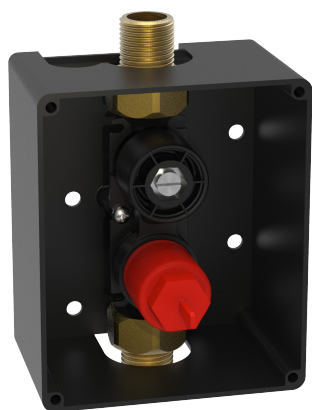

KETRON KET310 Unterputz-Urinalbauset

KET310 Unterputz-Urinal Rohbauset (Vormontageset)

- Rohbauset zur konventionellen Vormontage zur Kombination mit KET315 Unterputz Urinal-sichtteil
- mit Absperrventil
- Abdeckkappe für Druckprobe vormontiert
- Anschlüsse G 3/4" AG
- inklusive Anschlussverschraubungen G 3/4" IG auf G 1/2" AG
- mit Bauschutz aus PS
- integrierter Schmutzfilter
- Weitere Informationen bezüglich Stromversorgung und Funktionen siehe Datenblatt KET315 Unterputz-Urinalsichtteil

Lieferumfang:

Unterputzgehäuse mit Ventilkörper, Druckprobestopfen, Absperrventil und Schmutzfilter vormontiert, 2x Anschlussverschraubung G 3/4" IG auf G 1/2" AG mit Flachdichtung, Bauschutz aus PS

Verwendung	Bezeichnung	Zusatzbeschreibung	Artikel-Nr
Vormontageset	KET310 Unterputz-Urinalbauset	ohne Stromversorgung, ohne Magnetventil	21803100
Notwendiges Zubehör: Eine Stromversorgungsvariante je nach baulichen Gegebenheiten erforderlich	KET906 KETRON UP-Netzteil 230V mit Sicherheitsabschaltung	Für geschützte und verdeckte Unterputzmontage	21809040
	KET925 KETRON Batteriegehäuse mit 6 V Lithiumbatterie	Batterie Typ CR-P2 inklusive	21809080
Endmontageset, benötigt zur Fertigstellung	KET315 Unterputz-Urinalsichtteil	inklusive Magnetventil	21803150
Optionales Zubehör zur Verwendung der KE KELIT KETRON Service App	KET950 KETRON Kommunikationsbox	Ermöglicht einfache Konfiguration, bedarfsgerechte Hygienespülung, Protokollierung und Zeitfunktion	21809180

KETRON® DATENBLATT

KETRON KET950 Kommunikationsbox

KET950 Kommunikationsbox zur Herstellung der kabellosen Verbindung zwischen KETRON-Geräten und einem Smartphone oder Tablet

- Betriebsspannung 6V ---
- Schutzart IP68
- Für Bestimmungsgemäßen Betrieb
- Zum Einstecken zwischen KETRON Stromversorgung und Gerät
- Ermöglicht die Verwendung der KE KELIT KETRON Service App mit dem verbundenen Gerät