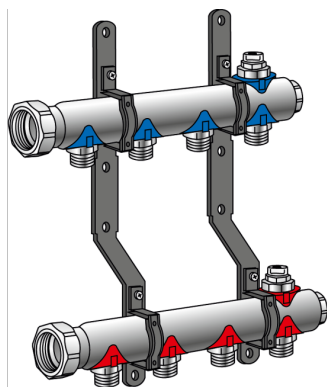

KELOX

KM580E KELOX Radiátorový rozdělovač 2 L: 125mm

7802500

aplikační oblasti

Nosí primárního a sekundárního potrubí s odbočkami chladicího a vytápěcího okruhu 3/4" eurokonus s vnějším závitem, s odvzdušňováním v nejvyšším bodu, konce rozdělovače uzavřené, připojky s vytvarovanou převlečnou maticí 6/4" tisknící na plocho, mosaz bez porý metalizovaná, včetně popsaných štítků pro každý okruh vytápění a zvukově izolovaných plastových konzol

Oblast použití: t_{max} 90 °C/10 bar

POZOR BEZ KM220 šroubového euro spoje!

certifikace

specifikace

produktové informace

VPE1	1 KT1
weight	1,047 KGM
text	KELOX Radiátorový rozdělovač
INTRNR	84818039
main material group	KELOX
material group	KELOX Příslušenstvo
code	KM580E

Art. No	label
7802500	2 L: 125mm