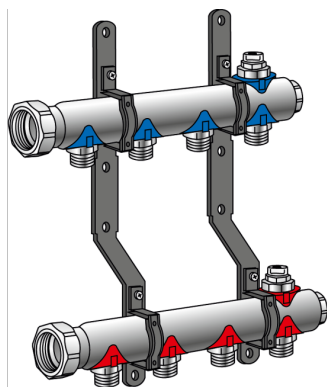

KELOX

KM580E KELOX Radiátorový rozdělovač 3 L: 175mm

7803500

aplikační oblasti

Nosí primárního a zpětného potrubí s odbokami chladicího a vytápěcího okruhu 3/4" eurokonus s vnějším závitem, s odvzdušňováním v nejvyšším bodu, konce rozdělovače uzavřené, přípojky s vytvarovanou převlečnou maticí 6/4" tisknící na plocho, mosaz bez porý metalizovaná, včetně popsaných štítků pro každý okruh vytápění a zvukově izolovaných plastových konzol

Oblast použití: t_{max} 90 °C/10 bar

POZOR BEZ KM220 šroubového euro spoje!

certifikace

specifikace

produktové informace

VPE1	1 KT1
weight	1,398 KGM
text	KELOX Radiátorový rozdělovač
INTRNR	84818039
main material group	KELOX
material group	KELOX Příslušenstvo
code	KM580E

Art. No	label
7803500	3 L: 175mm