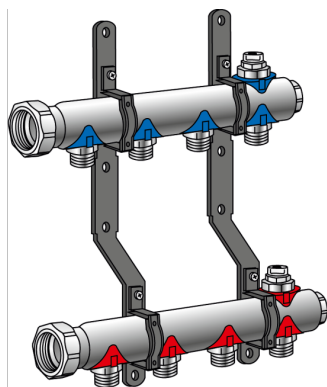

KELOX

KM580E KELOX Radiátorový rozdělovač 4 L: 225mm

7804500

aplikační oblasti

Nosí primárního a sekundárního potrubí s odbokami chladicího a vytápěcího okruhu 3/4" eurokonus s vnějším závitem, s odvzdušňováním v nejvyšším bodu, konce rozdělovače uzavřené, připojky s vytvarovanou převlečnou maticí 6/4" tisknící na plocho, mosaz bez porý metalizovaná, včetně popsaných štítků pro každý okruh vytápění a zvukově izolovaných plastových konzol

Oblast použití: t_{max} 90 °C/10 bar

POZOR BEZ KM220 šroubového euro spoje!

certifikace

specifikace

produktové informace

VPE1	1 KT1
weight	1,613 KGM
text	KELOX Radiátorový rozdělovač
INTRNR	84818039
main material group	KELOX
material group	KELOX Příslušenstvo
code	KM580E

Art. No	label
7804500	4 L: 225mm