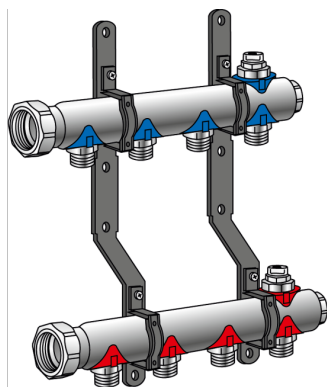

## KM580E KELOX Radiátorový rozdělovač 5 L: 275mm

7805500

### aplikační oblasti

Nosí primárního a sekundárního potrubí s odbokami chladicího a vytápěcího okruhu 3/4" eurokonus s vnějším závitem, s odvzdušňováním v nejvyšším bodu, konce rozdělovače uzavřené, připojky s vytvarovanou převlečnou maticí 6/4" těsnící na plocho, mosaz bez porý metalizovaná, včetně popsaných štítků pro každý okruh vytápění a zvukově izolovaných plastových konzol

Oblast použití: t<sub>max</sub> 90 °C/10 bar

**POZOR BEZ KM220 šroubového euro spoje!**

## produktové informace

VPE1	1 KT1
weight	1,969 KGM
text	KELOX Radiátorový rozdělovač
INTRNR	84818039
main material group	KELOX
material group	KELOX Příslušenstvo
code	KM580E

Art. No	label
7805500	5 L: 275mm