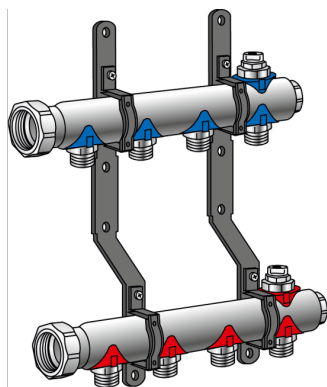

KELOX

KM580E KELOX Radiátorový rozdělovač 6 L: 325mm

7806500

aplikační oblasti

Nosí primárního a sekundárního potrubí s odbočkami chladicího a vytápěcího okruhu 3/4" eurokonus s vnějším závitem, s odvzdušňováním v nejvyšším bodu, konce rozdělovače uzavřené, připojky s vytvarovanou převlečnou maticí 6/4" tisknící na plocho, mosaz bez porý metalizovaná, včetně popsaných štítků pro každý okruh vytápění a zvukově izolovaných plastových konzol

Oblast použití: t_{max} 90 °C/10 bar

POZOR BEZ KM220 šroubového euro spoje!

certifikace

specifikace

produktové informace

VPE1	1 KT1
weight	2,202 KGM
text	KELOX Radiátorový rozd?lova?
INTRNR	84818039
main material group	KELOX
material group	KELOX Příslušenstvo
code	KM580E

Art. No	label
7806500	6 L: 325mm