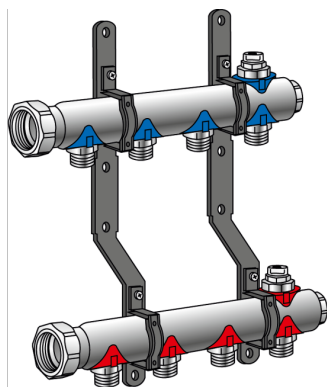

KELOX

KM580E KELOX Radiátorový rozdělovač 7 L: 375mm

7807500

aplikační oblasti

Nosí primárního a sekundárního potrubí s odbokami chladicího a vytápěcího okruhu 3/4" eurokonus s vnějším závitem, s odvzdušňováním v nejvyšším bodu, konce rozdělovače uzavřené, připojky s vytvarovanou převlečnou maticí 6/4" tisknící na plocho, mosaz bez porý metalizovaná, včetně popsaných štítků pro každý okruh vytápění a zvukově izolovaných plastových konzol

Oblast použití: t_{max} 90 °C/10 bar

POZOR BEZ KM220 šroubového euro spoje!

certifikace

specifikace

produktové informace

VPE1	1 KT1
weight	2,525 KGM
text	KELOX Radiátorový rozdělovač
INTRNR	84818039
main material group	KELOX
material group	KELOX Příslušenstvo
code	KM580E

Art. No	label
7807500	7 L: 375mm