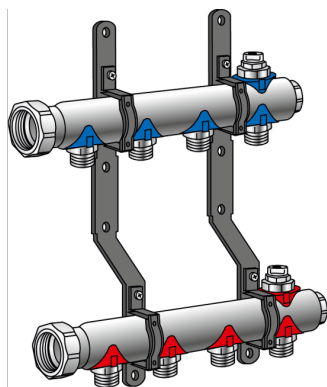

KELOX

KM580E KELOX Radiátorový rozdělovač 8 L: 425mm

7808500

aplikační oblasti

Nosí primárního a sekundárního potrubí s odbočkami chladicího a vytápěcího okruhu 3/4" eurokonus s vnějším závitem, s odvzdušňováním v nejvyšším bodu, konce rozdělovače uzavřené, připojky s vytvarovanou převlečnou maticí 6/4" tisknící na plocho, mosaz bez porý metalizovaná, včetně popsaných štítků pro každý okruh vytápění a zvukově izolovaných plastových konzol

Oblast použití: t_{max} 90 °C/10 bar

POZOR BEZ KM220 šroubového euro spoje!

certifikace

specifikace

produktové informace

VPE1	1 KT1
weight	2,775 KGM
text	KELOX Radiátorový rozdělovač
INTRNR	84818039
main material group	KELOX
material group	KELOX Příslušenstvo
code	KM580E

Art. No	label
7808500	8 L: 425mm