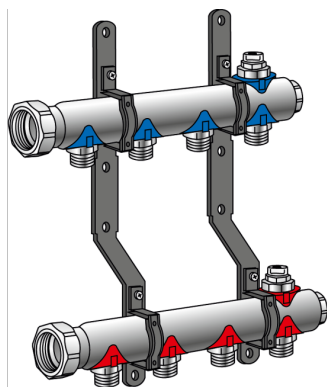

KELOX

KM580E KELOX Radiátorový rozdělovač 9 L: 475mm

7809500

aplikační oblasti

Nosí primárního a sekundárního potrubí s odbočkami chladicího a vytápěcího okruhu 3/4" eurokonus s vnějším závitem, s odvzdušňováním v nejvyšším bodu, konce rozdělovače uzavřené, připojky s vytvarovanou převlečnou maticí 6/4" tisknící na plocho, mosaz bez porý metalizovaná, včetně popsaných štítků pro každý okruh vytápění a zvukově izolovaných plastových konzol

Oblast použití: tmax 90 °C/10 bar

POZOR BEZ KM220 šroubového euro spoje!

certifikace

specifikace

produktové informace

VPE1	1 KT1
weight	3,09 KGM
text	KELOX Radiátorový rozd?lova?
INTRNR	84818039
main material group	KELOX
material group	KELOX Příslušenstvo
code	KM580E

Art. No	label
7809500	9 L: 475mm