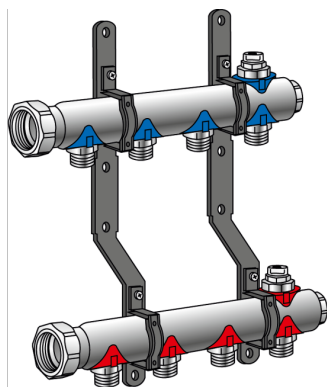

KELOX

KM580E KELOX Radiátorový rozdělovač 12 L: 625mm

7812500

aplikační oblasti

Nosí přívodního a zpětného potrubí s odbokami chladicího a vytápěcího okruhu 3/4" eurokonus s vnějším závitem, s odvzdušňováním v nejvyšším bodu, konce rozdělovače uzavřené, připojky s vytvarovanou převlečnou maticí 6/4" tisknící na plocho, mosaz bez porý metalizovaná, včetně popsaných štítků pro každý okruh vytápění a zvukově izolovaných plastových konzol

Oblast použití: t_{max} 90 °C/10 bar

POZOR BEZ KM220 šroubového euro spoje!

certifikace

specifikace

produktové informace

VPE1	1 KT1
weight	3,859 KGM
text	KELOX Radiátorový rozdělovač
INTRNR	84818039
main material group	KELOX
material group	KELOX Příslušenstvo
code	KM580E

Art. No	label
7812500	12 L: 625mm