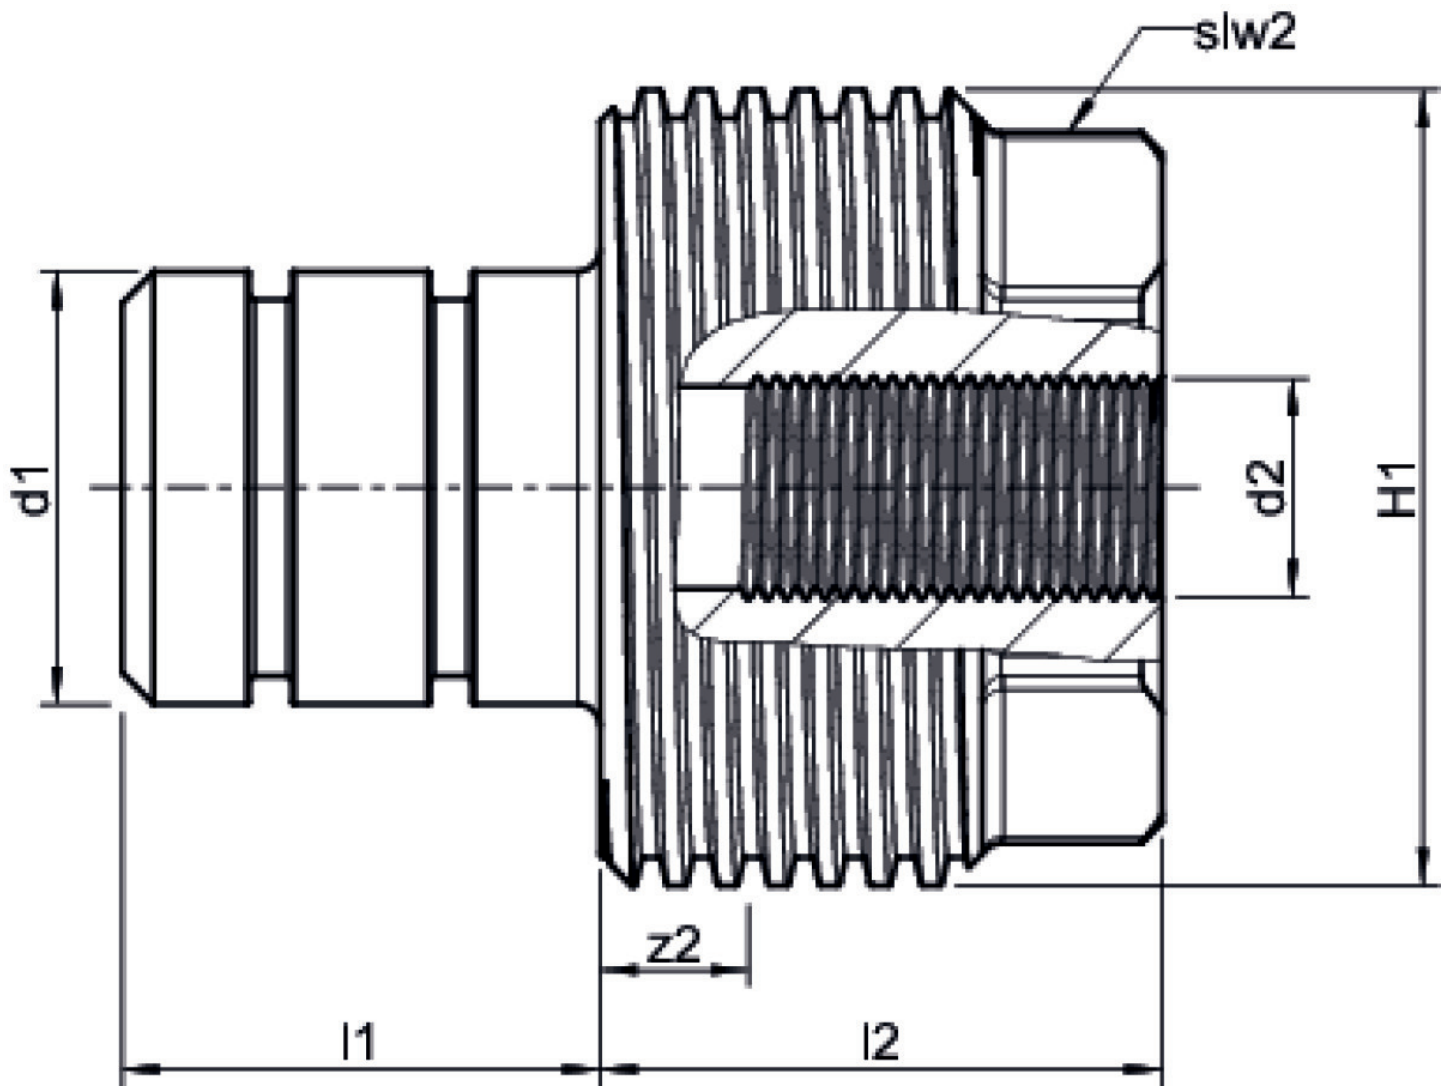

KELOX

KM260 KELOX Abdruckverschraubung mit IG 63x1/2"

7624630

aplika?ní oblasti

specifikace

informace o výrobku

port 1	Klemmring
port 2	Innengewinde zylindrisch BSPT-Rp (ISO 7-1 / EN 10226-1)
execution	3-teilig
design	gerade

produktové informace

VPE1	1 SA1
VPE2	8 KT1
weight	0,72 KGM
text	KELOX Abdrückverschraubung mit IG
INTRNR	74122000
main material group	KELOX
material group	KELOX Příslušenstvo
code	KM260

Art. No	label	d2	d1 mm	L1 mm	L2 mm	z2 mm	slw2 mm
7624630	63x1/2"	1/2 Zoll (15)	63	45	53	14	70