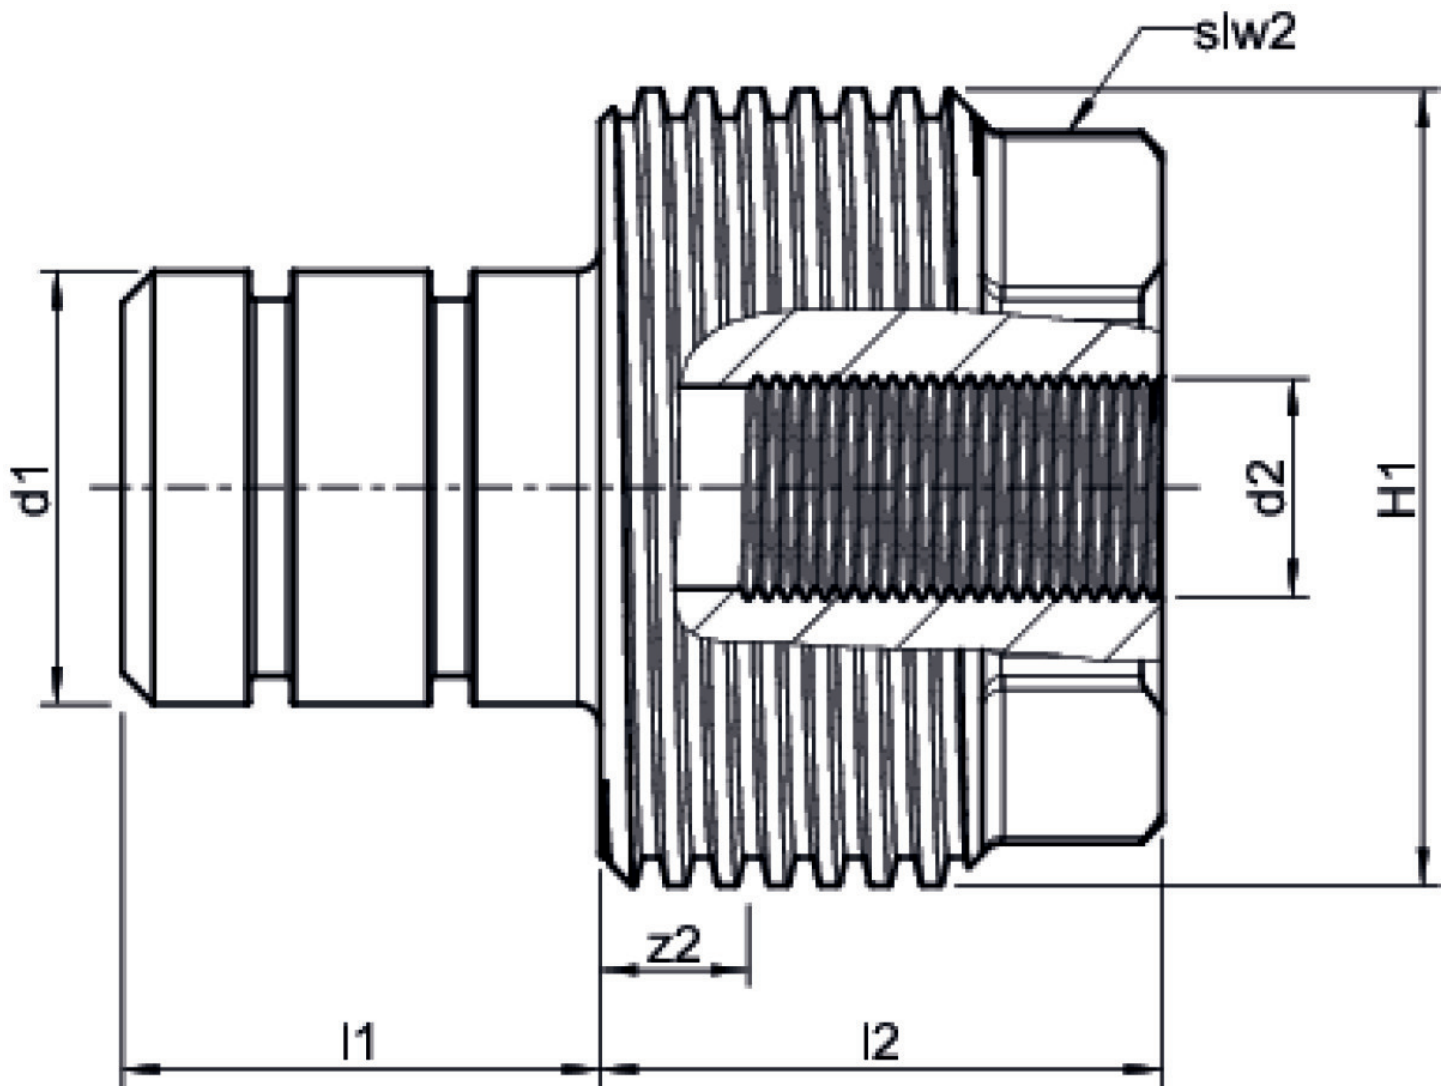

## KM260 KELOX Abdruckverschraubung mit IG 75x1/2"

7624750

aplika?ní oblasti

## informace o výrobku

|           |   |
|-----------|---|
| port 1    | Klemmring   |
| port 2    | Innengewinde zylindrisch BSPT-Rp (ISO 7-1 / EN 10226-1) |
| execution | 3-teilig  |
| design    | gerade  |

## produktové informace

|                     |                                   |
|---------------------|-----------------------------------|
| VPE1                | 1 SA1                             |
| VPE2                | 4 KT1                             |
| weight              | 1,05 KGM                          |
| text                | KELOX Abdrückverschraubung mit IG |
| INTRNR              | 74122000                          |
| main material group | KELOX                             |
| material group      | KELOX Příslušenstvo               |
| code                | KM260                             |

| Art. No | label   | d2               | d1 mm | L1 mm | L2 mm | z2 mm | slw2 mm |
|---------|---------|------------------|-------|-------|-------|-------|---------|
| 7624750 | 75x1/2" | 1/2 Zoll<br>(15) | 75    | 45    | 53    | 14    | 85      |