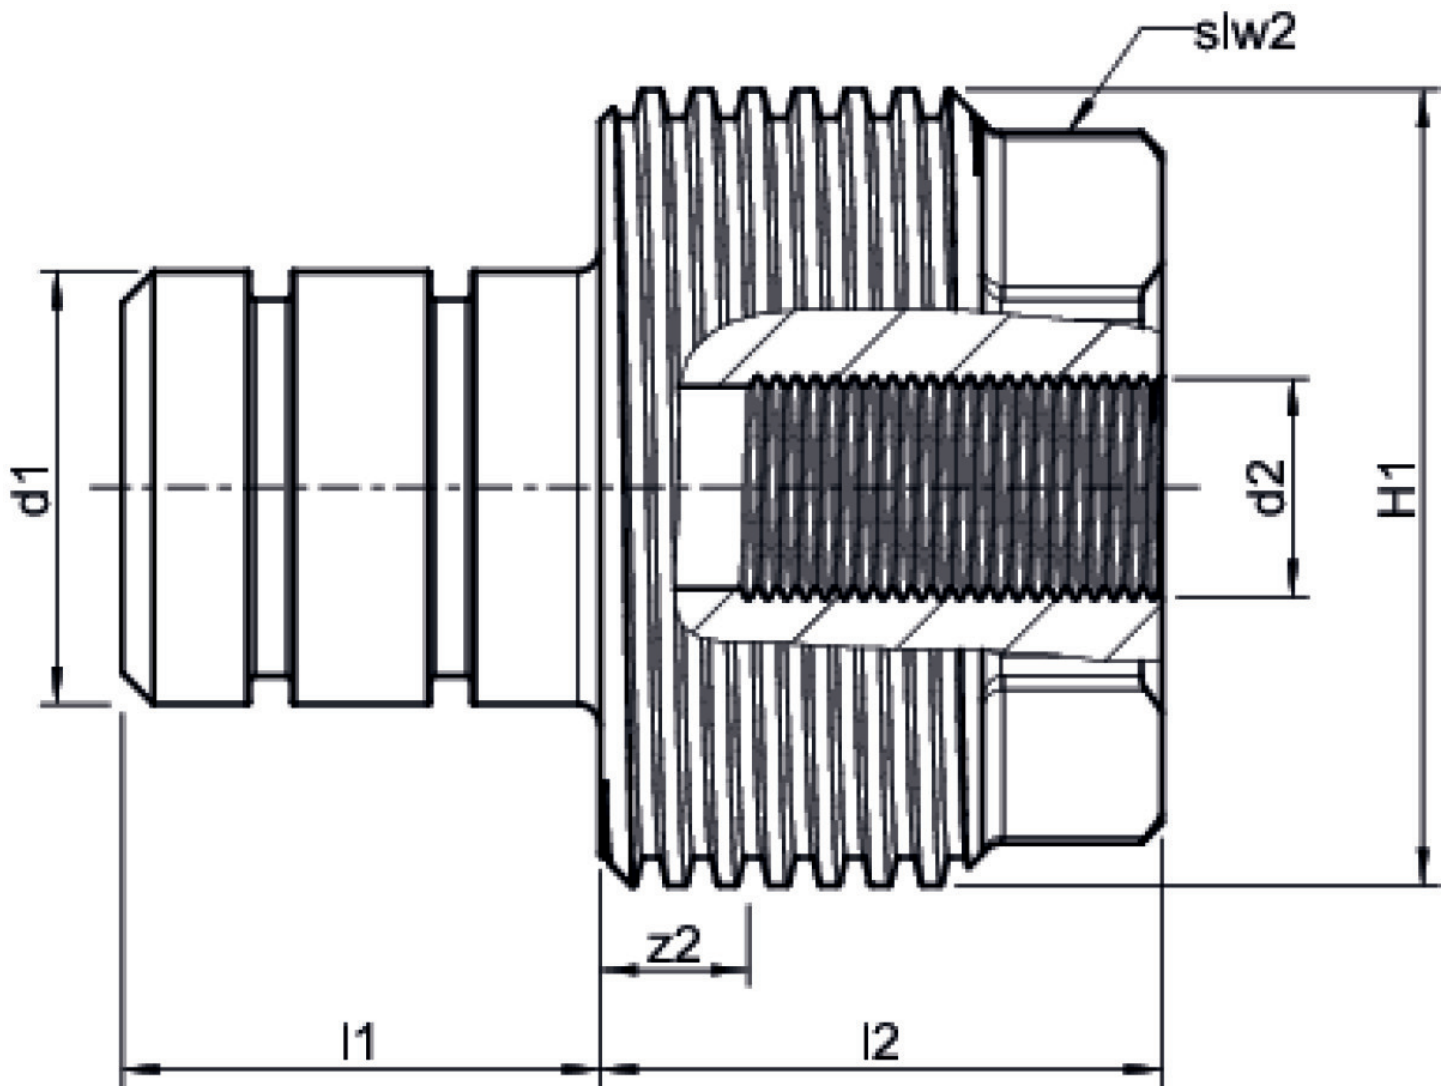

KELOX

KM260 KELOX Abdruckverschraubung mit IG O-Ring 50

7624501

aplika?ní oblasti

specifikace

produktové informace

VPE1	10 SA1
VPE2	300 KT1
weight	0,001 KGM
text	KELOX Abdrückverschraubung mit IG
INTRNR	74122000
main material group	KELOX
material group	KELOX Příslušenstvo
code	KM260

Art. No	label
7624501	O-Ring 50