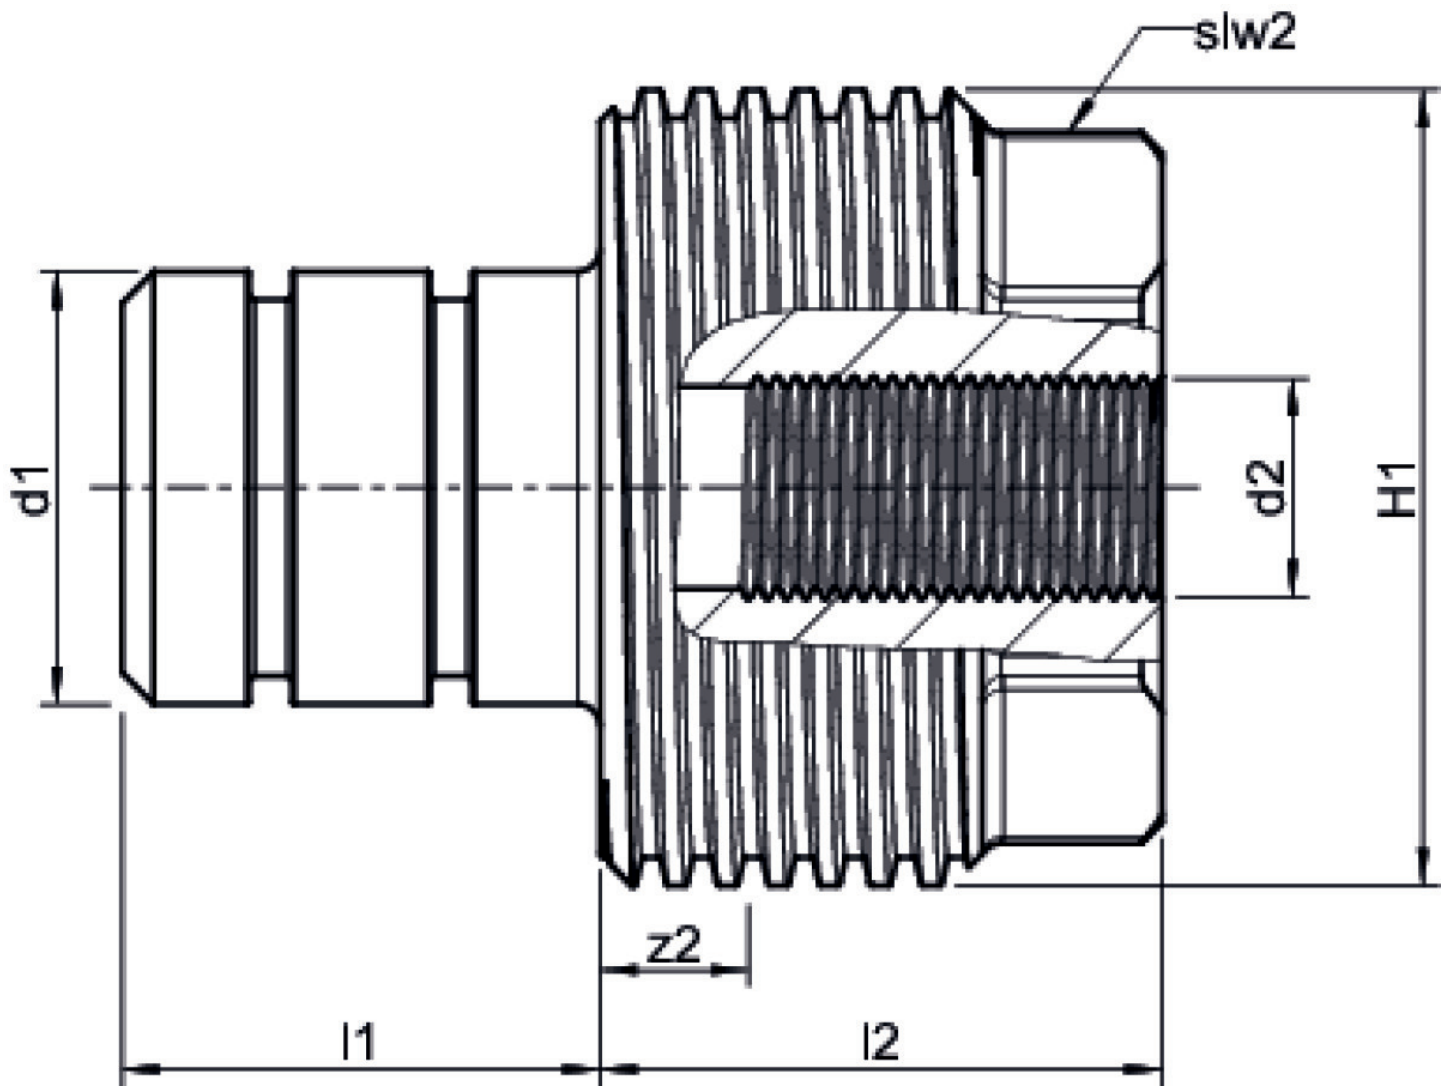

KELOX

KM260 KELOX Abdruckverschraubung mit IG O-Ring 63

7624631

aplika?ní oblasti

specifikace

produktové informace

VPE1	10 SA1
VPE2	300 KT1
weight	0,002 KGM
text	KELOX Abdrückverschraubung mit IG
INTRNR	74122000
main material group	KELOX
material group	KELOX Příslušenstvo
code	KM260

Art. No	label
7624631	O-Ring 63