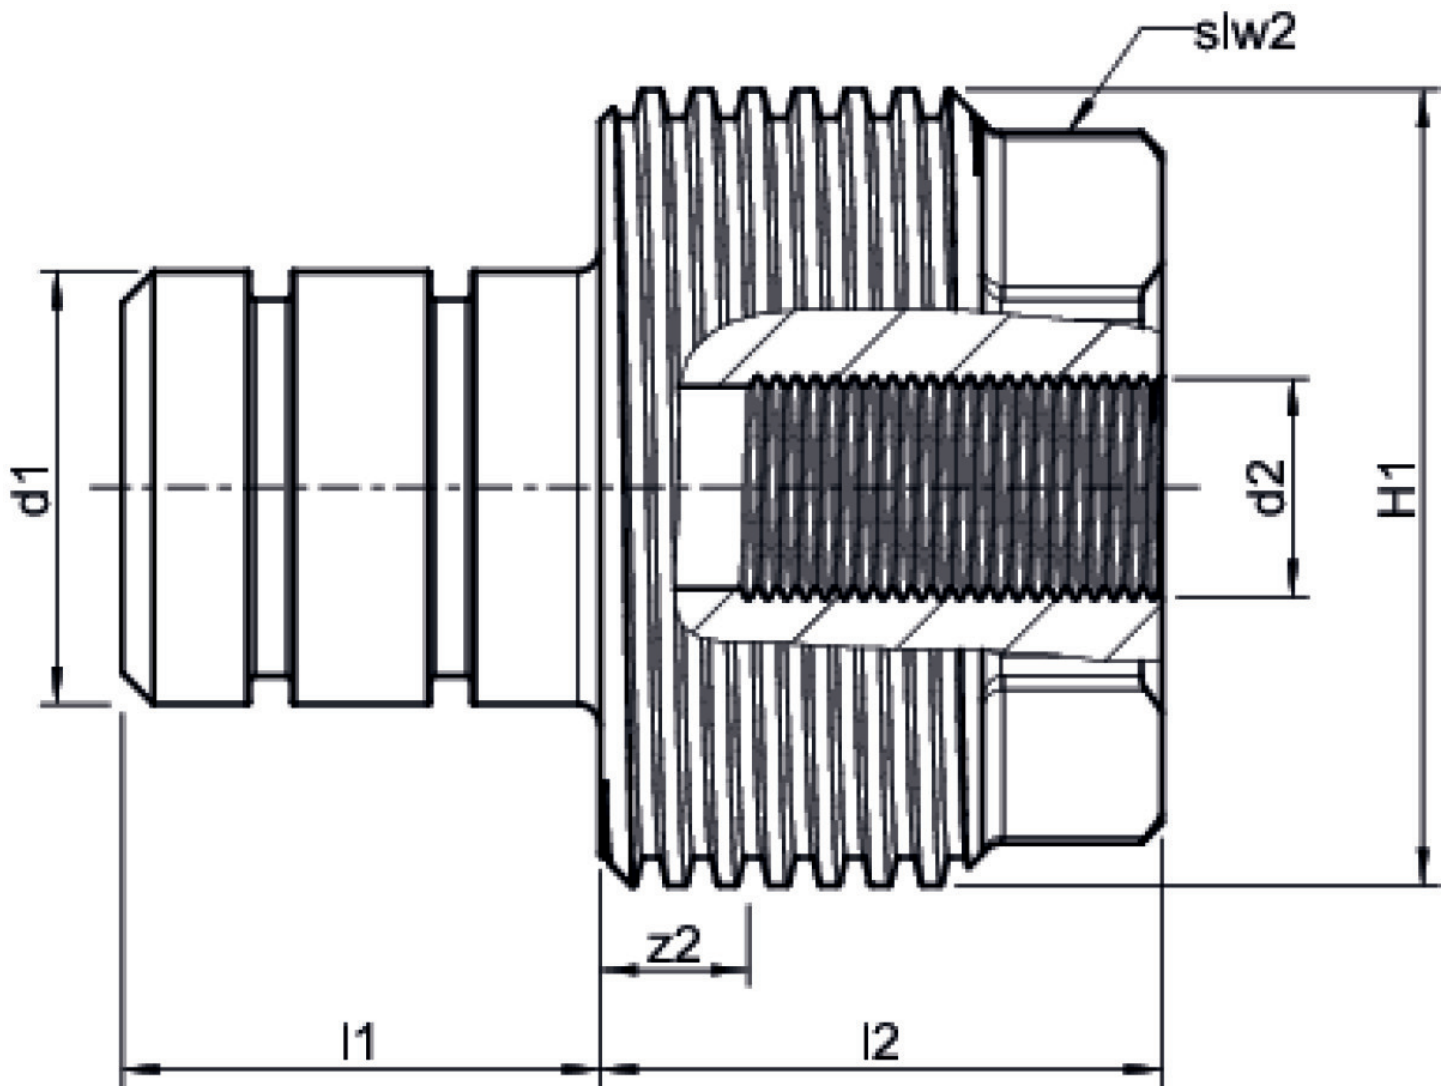

KELOX

KM260 KELOX Abdruckverschraubung mit IG O-Ring 75

7624751

aplikační oblasti

specifikace

produktové informace

VPE1	10 SA1
VPE2	300 KT1
weight	0,002 KGM
text	KELOX Abdrückverschraubung mit IG
INTRNR	74122000
main material group	KELOX
material group	KELOX Příslušenstvo
code	KM260

Art. No	label
7624751	O-Ring 75