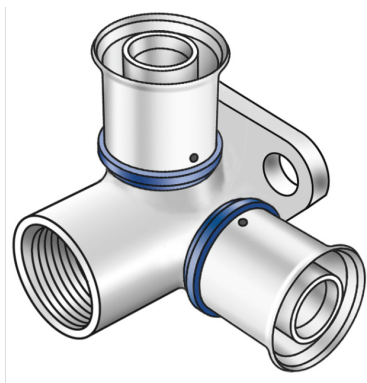

## KMU475 KELOX-ULTRAX Spoj pro armatury T-kus s vnitřním závitem 16x1/2"

71252B2B

### aplikační oblasti

Lisovaný nástěnný T-kus na připojení k armaturám s vnitřním závitem, mosaz bez pórů metalizovaná, včetně opěrné objímky s O-kroužky a lisovanými objímkami z oceli příp. ušlechtilé oceli, "nezalisované netěsné"

kolenami závitové trubky a tvarovky z temperované slitiny!

Celková výška:

1/2" - 46 mm