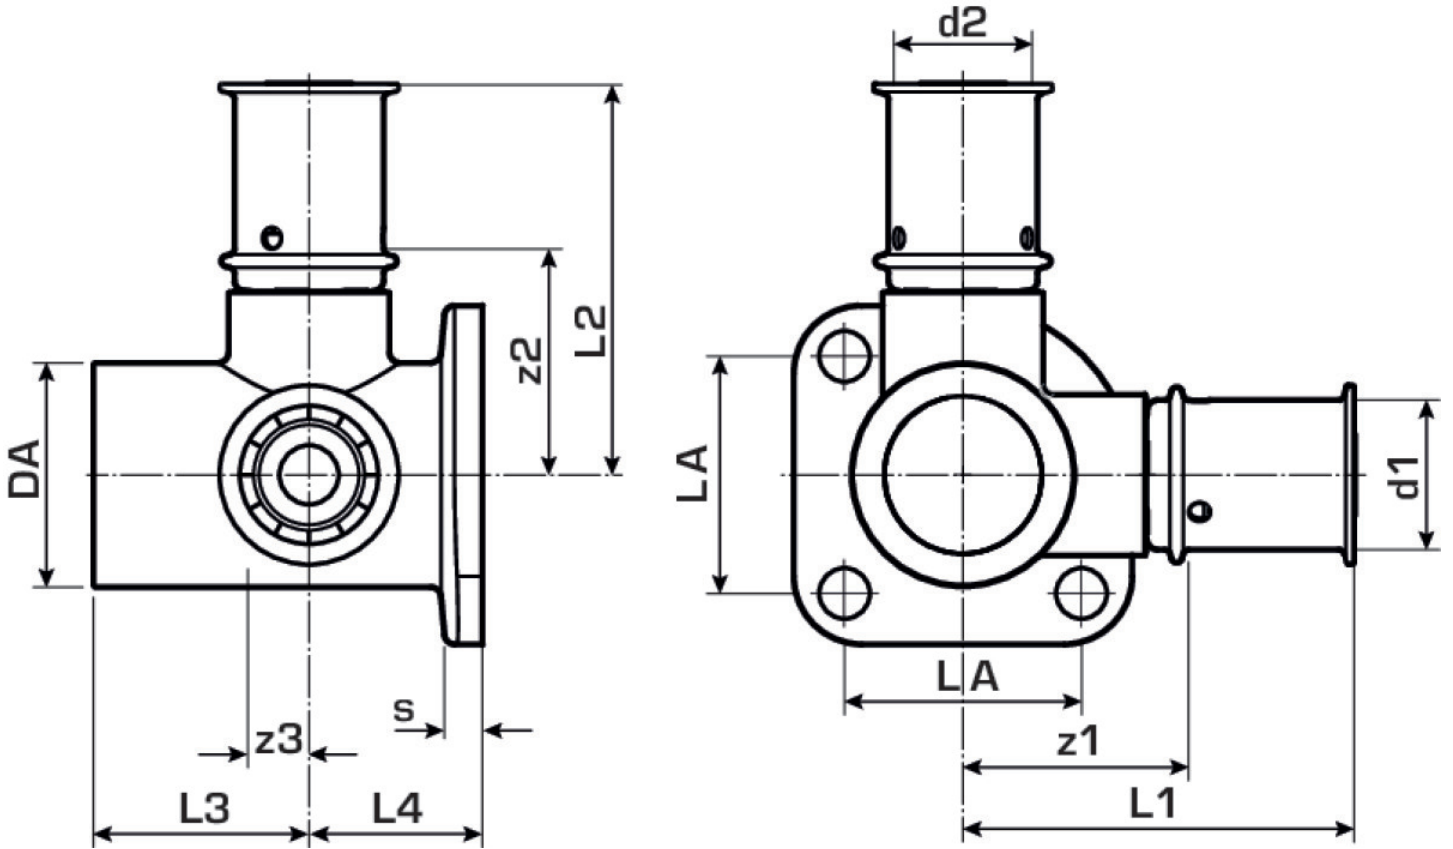

kolenami závitové trubky a tvarovky z temperované slitiny!

Celková výška:

1/2" - 46 mm

Art. No	label	d1 mm	L1 mm	L2 mm	L3 mm	z1 mm	z2 mm	z3 mm
71252B2B	16x1/2"	16	39	39	26	17	20.5	9