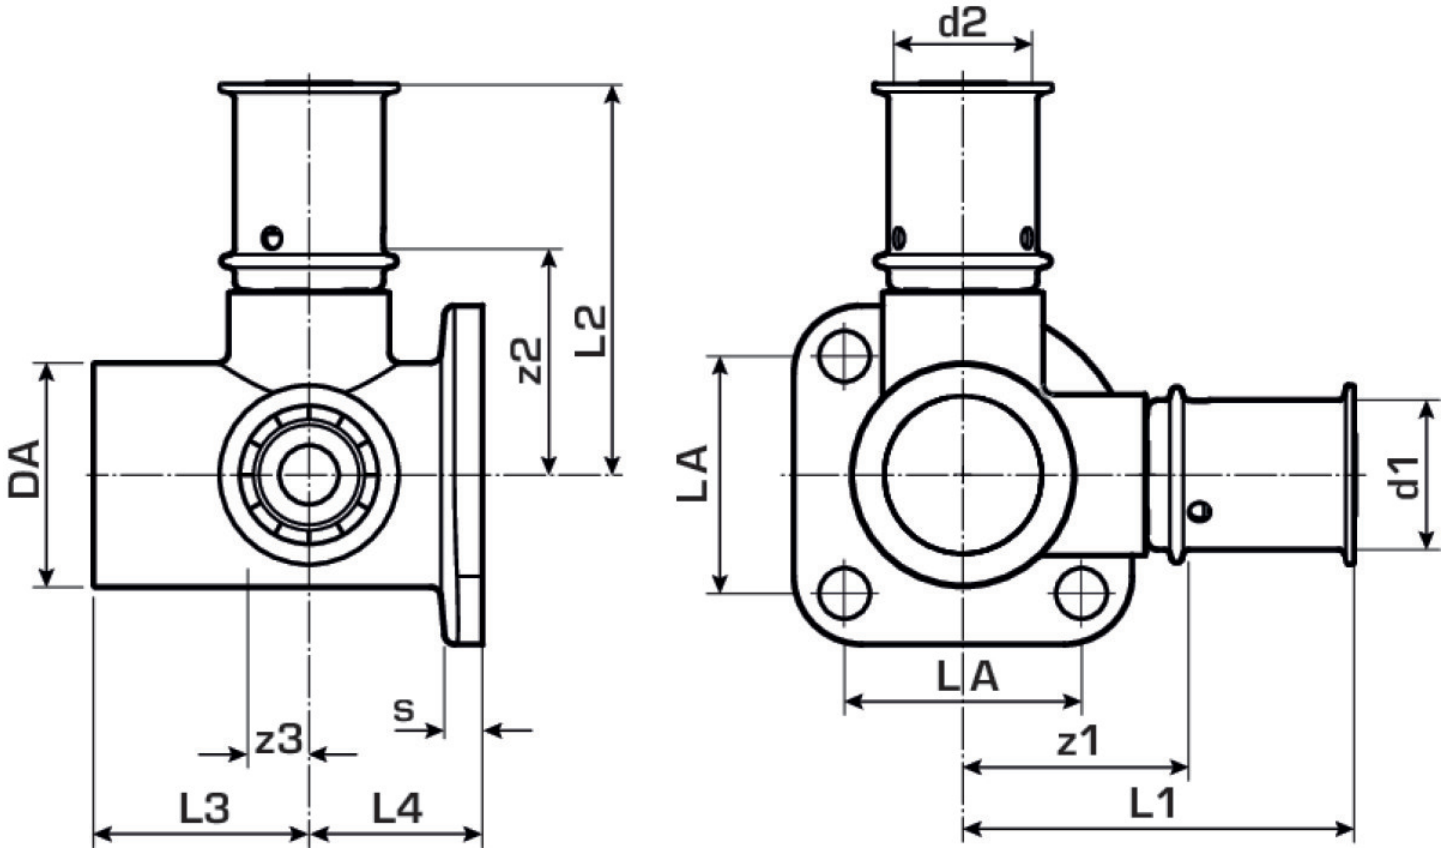

KELOX

KMU475 KELOX-ULTRAX Spoj pro armatury T-kus s vnitřním závitem 20x1/2"

71252D2D

aplikační oblasti

Lisovaný nástěnný T-kus na připojení k armaturám s vnitřním závitem, mosaz bez pórů metalizovaná, včetně opěrné objímky s O-kroužky a lisovanými objímkami z oceli příp. ušlechtilé oceli, "nezalisované netěsné"

kolenami závitové trubky a tvarovky z temperované slitiny!

Celková výška:

1/2" - 46 mm

certifikace

specifikace

informace o výrobku

port 1 Pressmuffe

produktové informace

VPE1	10 SA1
VPE2	80 KT1
weight	0,252 KGM
text	KELOX-ULTRAX Spoj pro armatury T-kus s vnitřním závitem
INTRNR	74122000
main material group	KELOX
material group	KELOX-ULTRAX Kovové tvarovky
code	KMU475

KE KELIT GmbH

A 4020 Linz, Ignaz-Mayer-Straße 17, Austria, Europe

PHONE +43 (0) 50 779 E-MAIL office@kekelit.com

www.kekelit.com

Art. No	label	d1 mm	L1 mm	L2 mm	L3 mm	z1 mm	z2 mm	z3 mm
71252D2D	20x1/2"	20	42.5	42.5	25.5	16	20.5	11