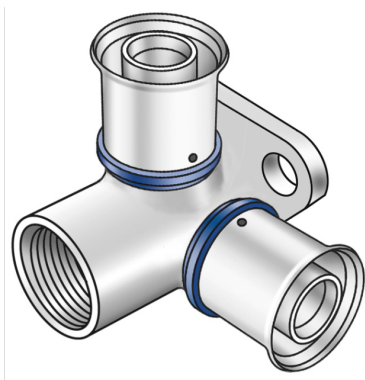

KELOX

KMU475 KELOX-ULTRAX Spoj pro armatury T-kus s vnitřním závitem 20x1/2"

71252D2D

aplikační oblasti

Lisovaný nástěnný T-kus na připojení k armaturám s vnitřním závitem, mosaz bez pórů metalizovaná, včetně opěrné objímky s O-kroužky a lisovanými objímkami z oceli příp. ušlechtilé oceli, "nezalisované netěsné"

kolenami závitové trubky a tvarovky z temperované slitiny!

Celková výška:

1/2" - 46 mm

certifikace

specifikace

informace o výrobku

port 1 Pressmuffe

produktové informace

VPE1	10 SA1
VPE2	80 KT1
weight	0,252 KGM
text	KELOX-ULTRAX Spoj pro armatury T-kus s vnitřním závitem
INTRNR	74122000
main material group	KELOX
material group	KELOX-ULTRAX Kovové tvarovky
code	KMU475

KE KELIT GmbH