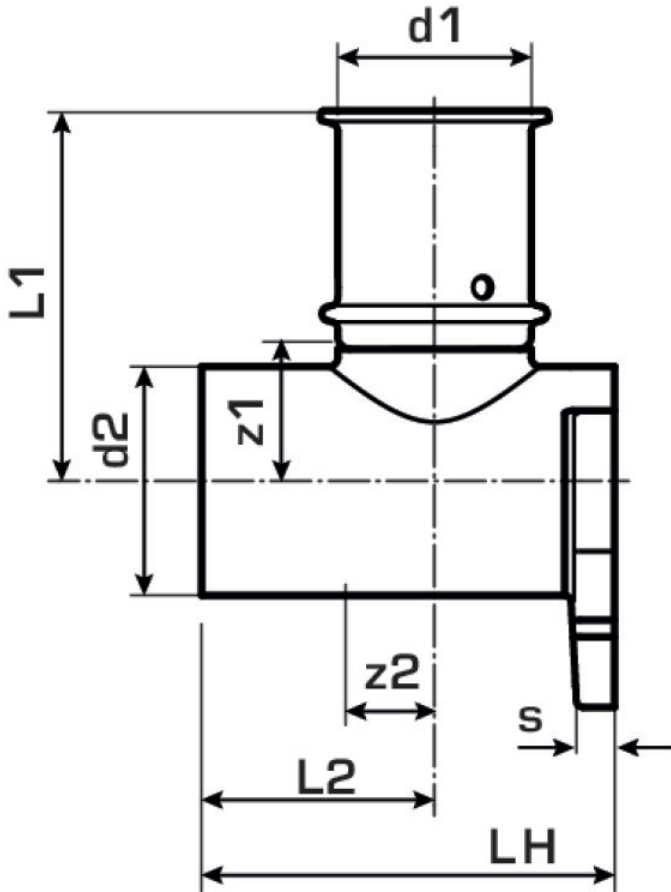

# KELOX

KMU480L KELOX-ULTRAX Wandscheibe 90° mit IG 20mm 20x1/2"

71251D02

aplika?ní oblasti

certifikace

## informace o výrobku

port 1	Pressmuffe
design	Durchgängig rechtwinklig
press contour	U

## produktové informace

VPE1	10 SA1
VPE2	60 KT1
weight	0,173 KGM
text	KELOX-ULTRAX Wandscheibe 90° mit IG 20mm
INTRNR	74122000
main material group	KELOX
material group	KELOX-ULTRAX Kovové tvarovky
code	KMU480L

Art. No	label	d1 mm	L1 mm	L2 mm	z1 mm	z2 mm
71251D02	20x1/2"	20	62,5	26,5	17	15