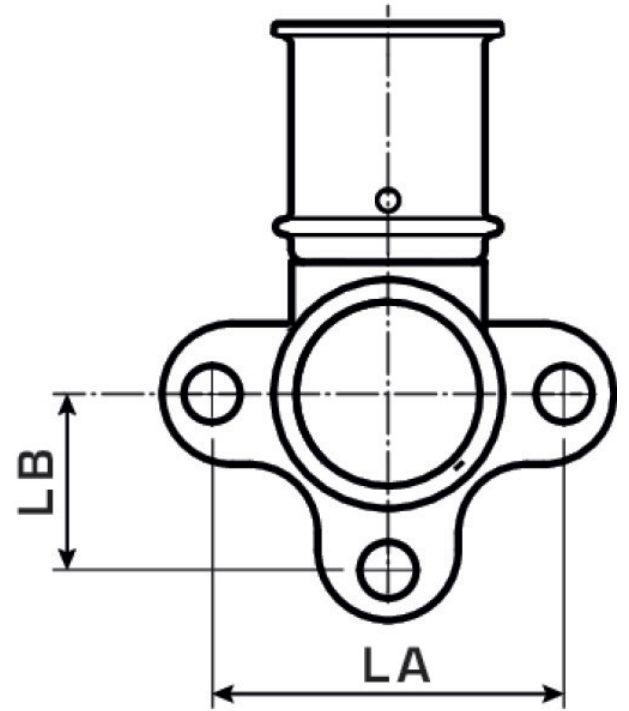

# KELOX

KMU480L KELOX-ULTRAX Wandscheibe 90° mit IG 20mm 20x1/2"

71251D02

aplika?ní oblasti

certifikace

## informace o výrobku

port 1	Pressmuffe
design	Durchgängig rechtwinklig
press contour	U

## produktové informace

VPE1	10 SA1
VPE2	60 KT1
weight	0,173 KGM
text	KELOX-ULTRAX Wandscheibe 90° mit IG 20mm
INTRNR	74122000
main material group	KELOX
material group	KELOX-ULTRAX Kovové tvarovky
code	KMU480L

Art. No	label	d1 mm	L1 mm	L2 mm	z1 mm	z2 mm
71251D02	20x1/2"	20	62,5	26,5	17	15