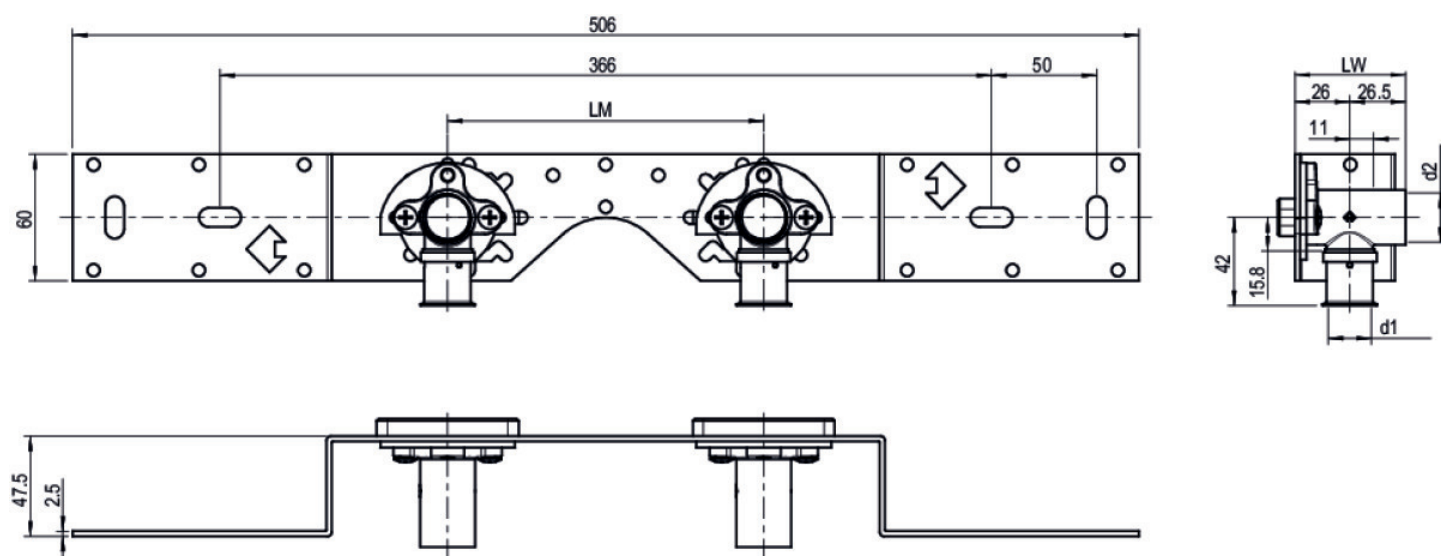

KELOX

KMU485 KELOX-ULTRAX Souprava spoj? 16x1/2" 15cm

71266B02

aplika?ní oblasti

S KMU480 nást?nným kolenem 90° zvukov? izolované, zátka, kovový držák, hmoždinka a upev?ovací prvky,
kolenami závitové trubky a tvarovky z temperované slitiny!

certifikace

KE KELIT GmbH

A 4020 Linz, Ignaz-Mayer-Straße 17, Austria, Europe

PHONE +43 (0) 50 779 E-MAIL office@kekelit.com

www.kekelit.com

specifikace

produktové informace

VPE1	1 KT1
VPE2	15 KT2
weight	1,1 KGM
text	KELOX-ULTRAX Souprava spoj?
INTRNR	74122000
main material group	KELOX
material group	KELOX-ULTRAX Kovové tvarovky
code	KMU485

Art. No

label

71266B02

16x1/2" 15cm