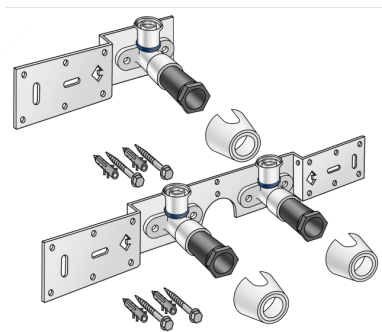

KELOX

KMU485 KELOX-ULTRAX Souprava spoj? 16x1/2" 15cm

71266B02

aplika?ní oblasti

S KMU480 nást?nným kolenem 90° zvukov? izolované, zátka, kovový držák, hmoždinka a upev?ovací prvky,
kolenami závitové trubky a tvarovky z temperované slitiny!

certifikace

KE KELIT GmbH

A 4020 Linz, Ignaz-Mayer-Straße 17, Austria, Europe

PHONE +43 (0) 50 779 E-MAIL office@kekelit.com

www.kekelit.com

specifikace

produktové informace

VPE1	1 KT1
VPE2	15 KT2
weight	1,1 KGM
text	KELOX-ULTRAX Souprava spoj?
INTRNR	74122000
main material group	KELOX
material group	KELOX-ULTRAX Kovové tvarovky
code	KMU485