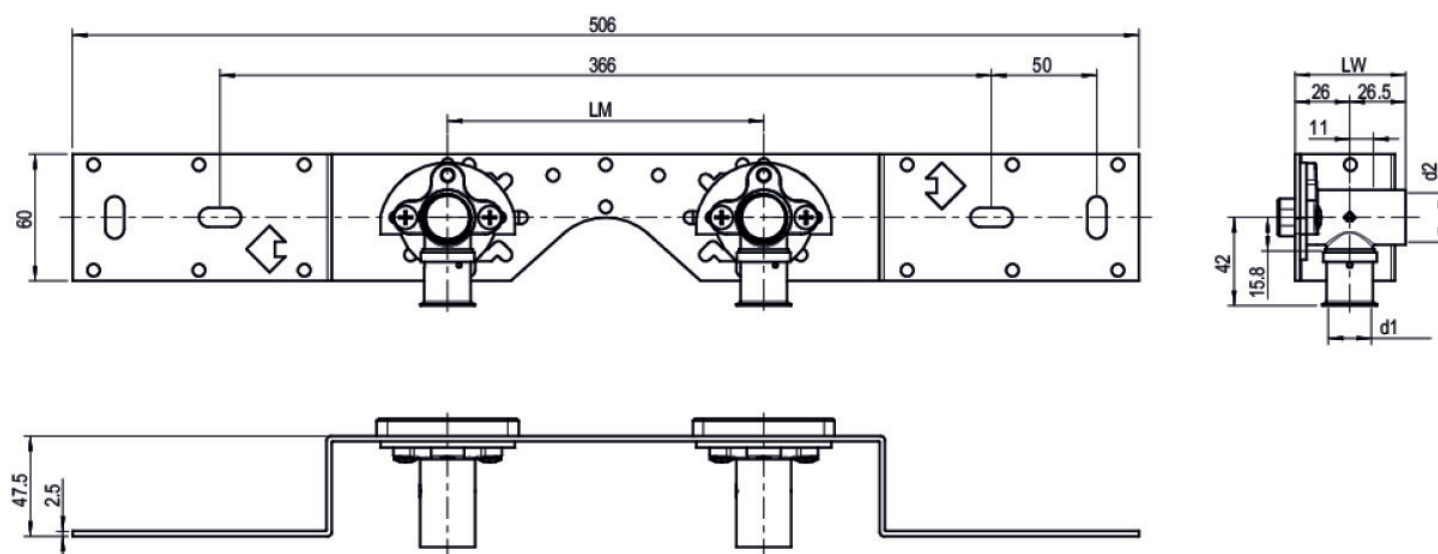

## produktové informace

VPE1	1 KT1
VPE2	15 KT2
weight	1,07 KGM
text	KELOX-ULTRAX Souprava spoj?
INTRNR	74122000
main material group	KELOX
material group	KELOX-ULTRAX Kovové tvarovky
code	KMU485

Art. No

label