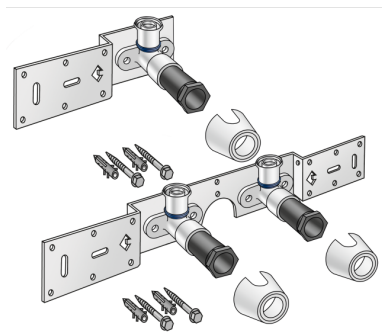

## KMU485 KELOX-ULTRAX Souprava spoj? 16x1/2" 8-10cm

71262B02

### aplika?ní oblasti

S KMU480 nást?nným kolenem 90° zvukov? izolované, zátka, kovový držák, hmoždinka a upev?ovací prvky,  
kolenami závitové trubky a tvarovky z temperované slitiny!