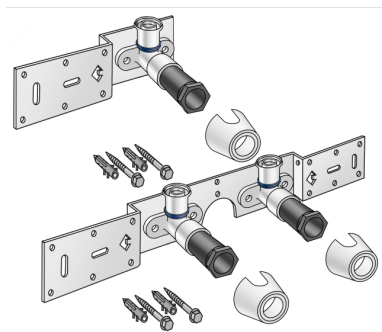

## KMU485 KELOX-ULTRAX Souprava spoj? 16x1/2" Samostat.p?ip.

71261B02

### aplika?ní oblasti

S KMU480 nást?nným kolenem 90° zvukov? izolované, zátka, kovový držák, hmoždinka a upev?ovací prvky,  
kolenami závitové trubky a tvarovky z temperované slitiny!