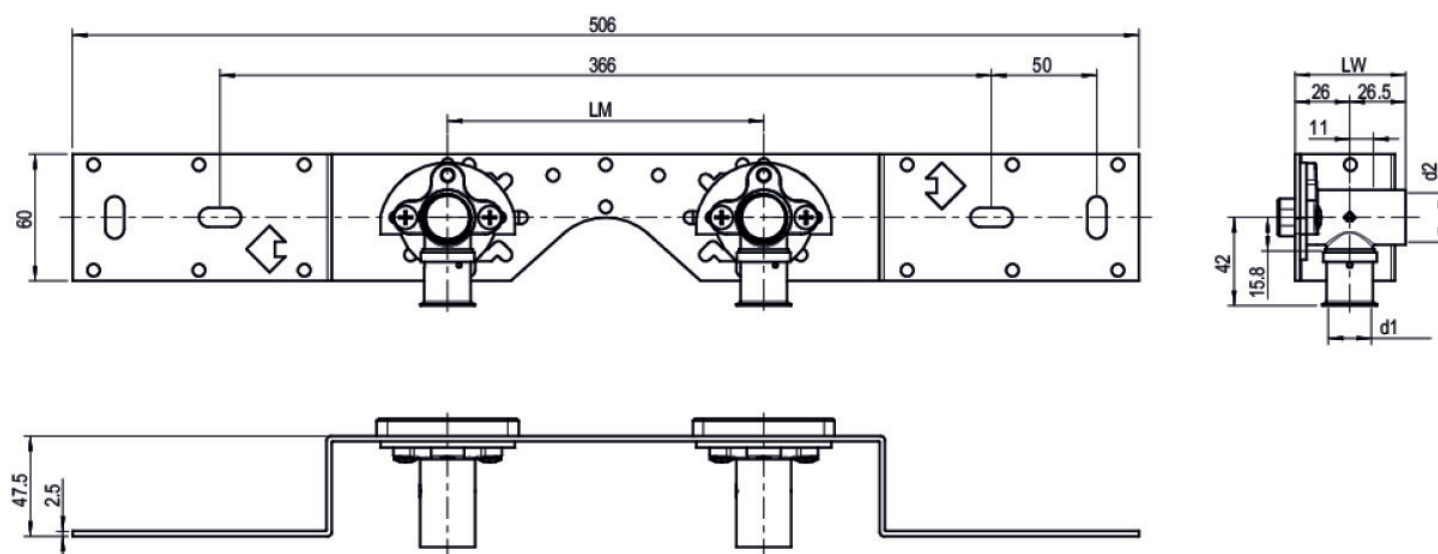

## produktové informace

VPE1	1 KT1
VPE2	15 KT2
weight	1,116 KGM
text	KELOX-ULTRAX Souprava spoj?
INTRNR	74122000
main material group	KELOX
material group	KELOX-ULTRAX Kovové tvarovky
code	KMU485

Art. No