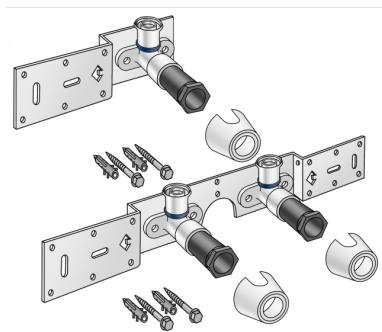

## KMU485 KELOX-ULTRAX Souprava spoj? 20x1/2" 15cm

71266D02

### aplika?ní oblasti

S KMU480 nást?nným kolenem 90° zvukov? izolované, zátka, kovový držák, hmoždinka a upev?ovací prvky,  
kolenami závitové trubky a tvarovky z temperované slitiny!