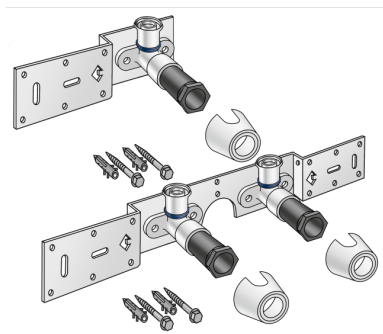

KELOX

KMU485 KELOX-ULTRAX Souprava spoj? 20x1/2" 8-10cm

71262D02

aplika?ní oblasti

S KMU480 nást?nným kolenem 90° zvukov? izolované, zátka, kovový držák, hmoždinka a upev?ovací prvky,
kolenami závitové trubky a tvarovky z temperované slitiny!

certifikace

KE KELIT GmbH

A 4020 Linz, Ignaz-Mayer-Straße 17, Austria, Europe

PHONE +43 (0) 50 779 E-MAIL office@kekelit.com

www.kekelit.com

specifikace

produktové informace

VPE1	1 KT1
VPE2	15 KT2
weight	1,086 KGM
text	KELOX-ULTRAX Souprava spoj?
INTRNR	74122000
main material group	KELOX
material group	KELOX-ULTRAX Kovové tvarovky
code	KMU485