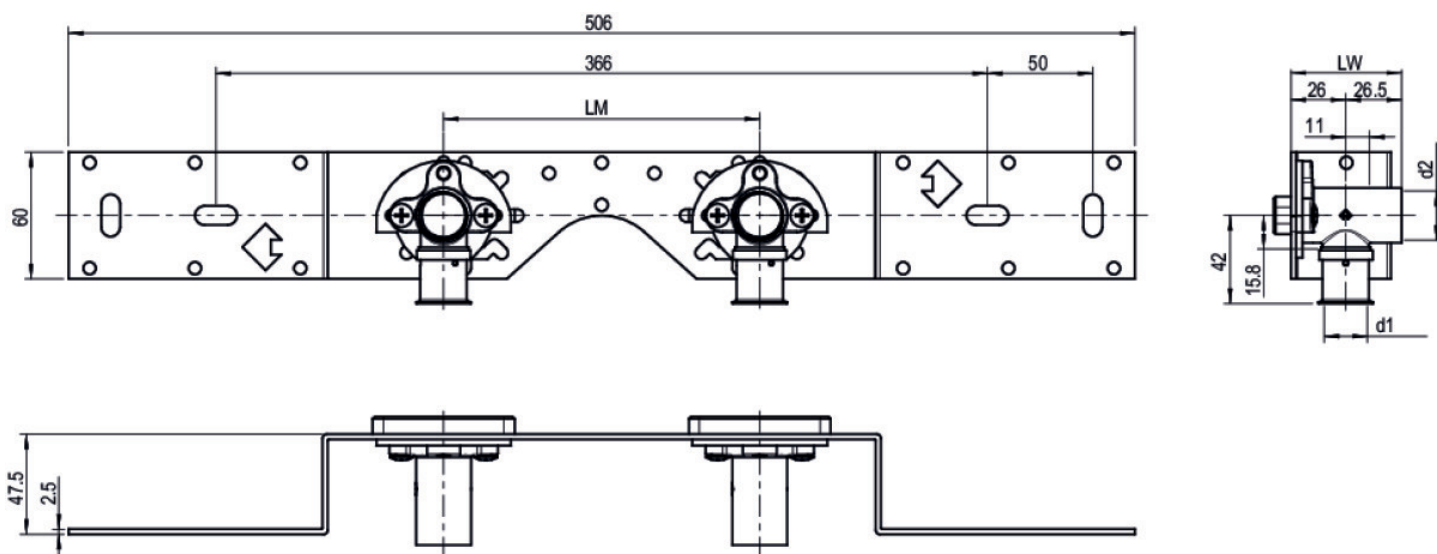

KELOX

KMU485 KELOX-ULTRAX Souprava spoj? 20x1/2" 8-10cm

71262D02

aplika?ní oblasti

S KMU480 nást?nným kolenem 90° zvukov? izolované, zátka, kovový držák, hmoždinka a upev?ovací prvky,
kolenami závitové trubky a tvarovky z temperované slitiny!

certifikace

KE KELIT GmbH

A 4020 Linz, Ignaz-Mayer-Straße 17, Austria, Europe

PHONE +43 (0) 50 779 E-MAIL office@kekelit.com

www.kekelit.com

specifikace

produktové informace

VPE1	1 KT1
VPE2	15 KT2
weight	1,086 KGM
text	KELOX-ULTRAX Souprava spoj?
INTRNR	74122000
main material group	KELOX
material group	KELOX-ULTRAX Kovové tvarovky
code	KMU485