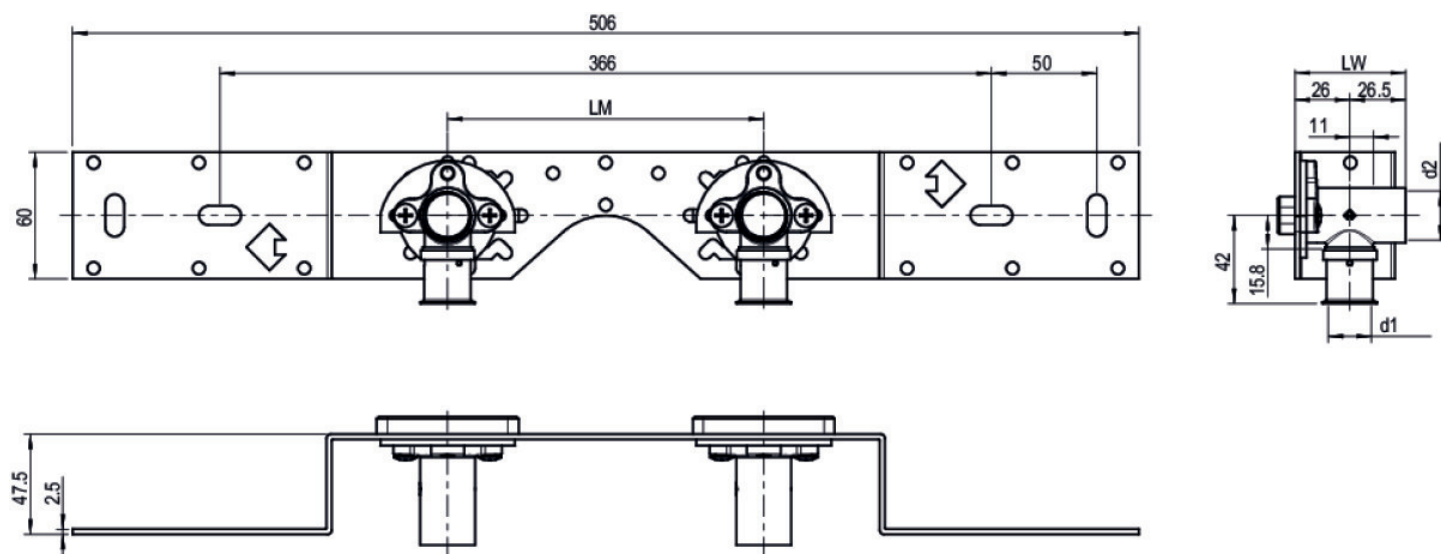

## produktové informace

VPE1	1 KT1
VPE2	15 KT2
weight	0,648 KGM
text	KELOX-ULTRAX Souprava spoj?
INTRNR	74122000
main material group	KELOX
material group	KELOX-ULTRAX Kovové tvarovky
code	KMU485

Art. No