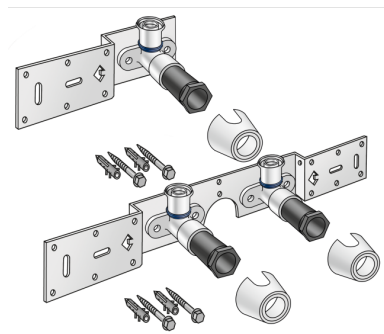

## KMU485 KELOX-ULTRAX Souprava spoj? 20x1/2" Samostat.p?ip.

71261D02

### aplika?ní oblasti

S KMU480 nást?nným kolenem 90° zvukov? izolované, zátka, kovový držák, hmoždinka a upev?ovací prvky,  
kolenami závitové trubky a tvarovky z temperované slitiny!