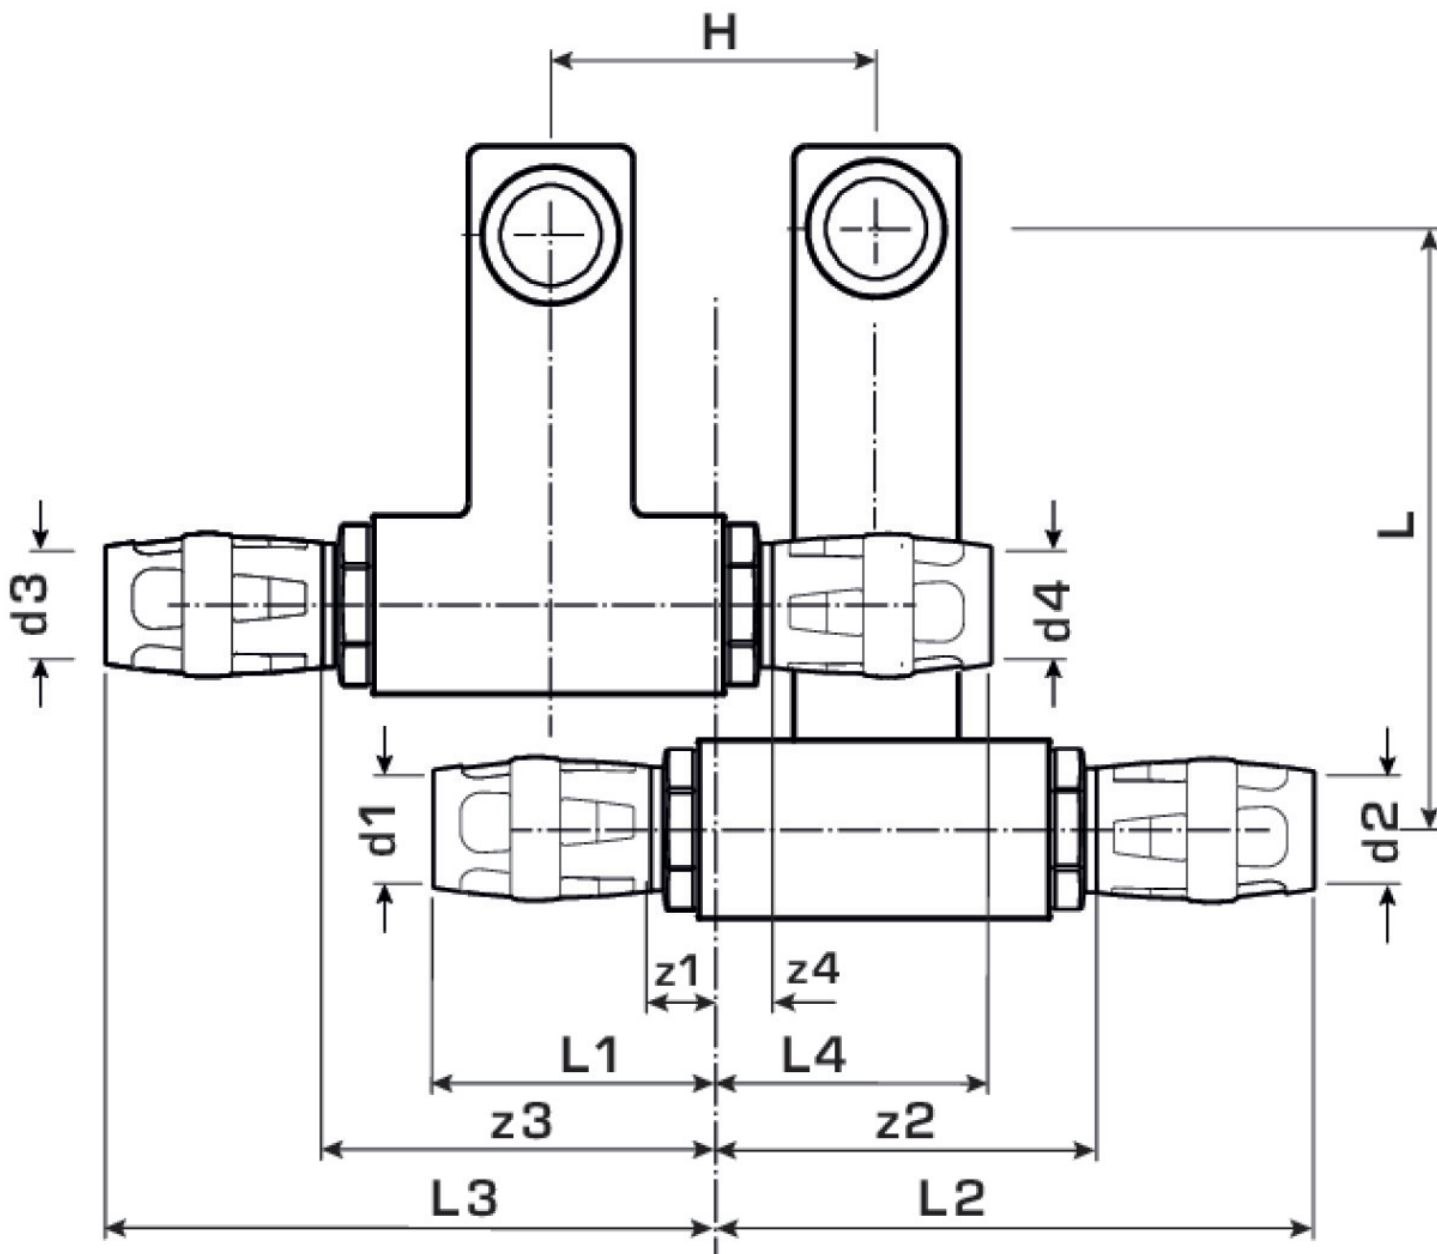

## produktové informace

VPE1	1 SA1
VPE2	10 KT1
weight	0,911 KGM
text	KELOX-PROTEC SL-Souprava spoj?
INTRNR	74122000
main material group	KELOX
material group	KELOX-PROtec Nasúvacie tvarovky
code	KMP435

Art. No	label	d5	d6	d1 mm	d2 mm	d3 mm	d4 mm	L1 mm	L2 mm	L3 mm	L4 mm	z1 mm	z2 mm	z3 mm	z4 mm	h mm
7315E	16x1/2 Zoll (15)	1/2 Zoll (15)	1/2 Zoll (15)	16	16	16	16	43	95	95	43	10	63	63	10	95