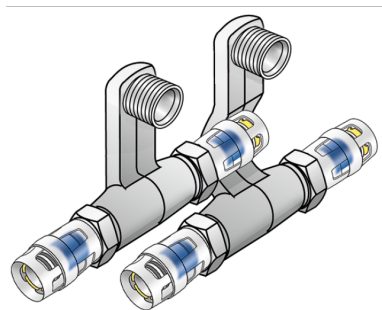

## KMP435 KELOX-PROTEC SL-Souprava spoj? 16x1/2"x16

73155BB2

### aplika?ní oblasti

Souprava spoj? pro podlahové lišty radiátor? se zasouvacími p?echody PROTEC, mosaz bez pór?  
metalizovaná, v?etn? op?rné objímky s O-kroužky, vytahovacími bariérami a ochranným kroužkem  
jako zasouvací pojistkou P?ípojky na radiátor 1/2" s vn?jším závitem