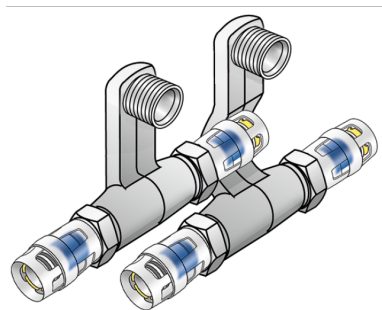

KELOX

KMP435 KELOX-PROTEC SL-Souprava spoj? STx1/2"x16

7315502B

aplika?ní oblasti

Souprava spoj? pro podlahové lišty radiátor? se zasouvacími p?echody PROTEC, mosaz bez pór?
metalizovaná, v?etn? op?rné objímky s O-kroužky, vytahovacími bariérami a ochranným kroužkem
jako zasouvací pojistkou P?ípojky na radiátor 1/2" s vn?jším závitem

produktové informace

VPE1	1 SA1
VPE2	10 KT1
weight	0,856 KGM
text	KELOX-PROTEC SL-Souprava spoj?
INTRNR	74122000
main material group	KELOX
material group	KELOX-PROtec Nasúvacie tvarovky
code	KMP435

Art. No	label	d5	d6	d2 mm	L2 mm	L3 mm	L4 mm	z1 mm	z2 mm	z3 mm	z4 mm	h mm
7315502	STx1/2"	1/2 Zoll (15)	1/2 Zoll (15)	16	95	55	46	10	63	50	10	95