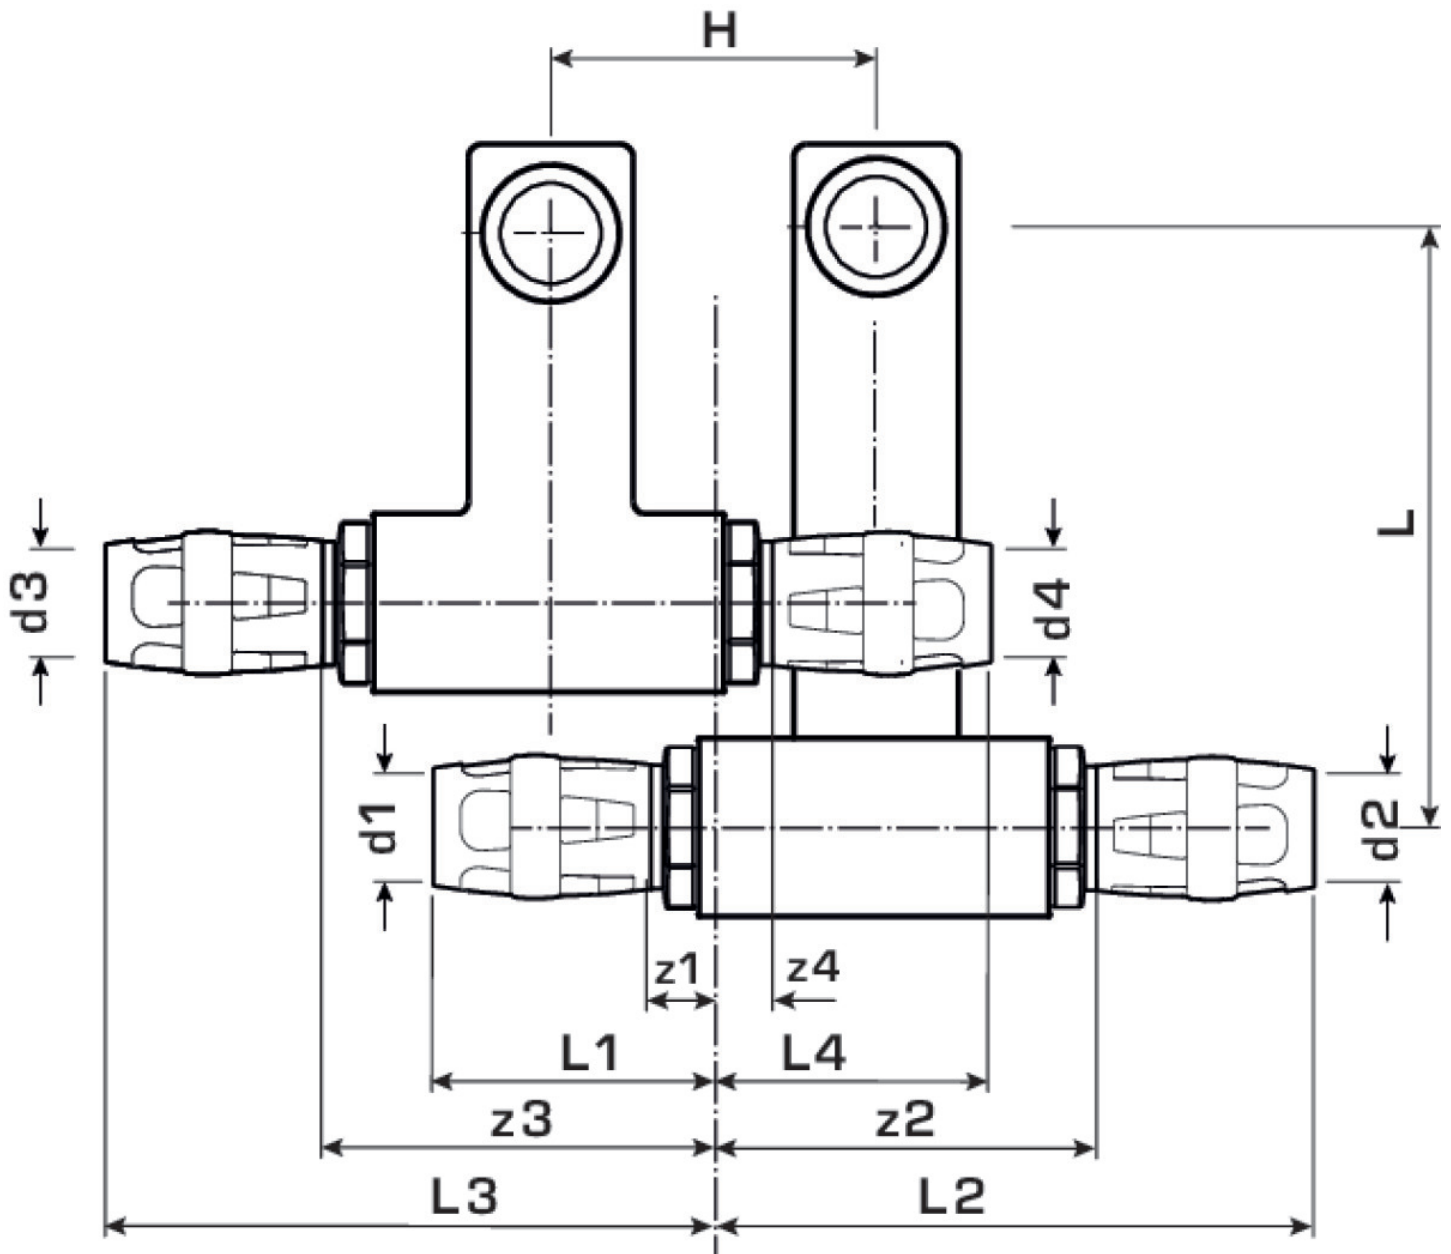

KELOX

KMP435 KELOX-PROTEC SL-Souprava spoj? STx1/2"x16

7315502B

aplika?ní oblasti

Souprava spoj? pro podlahové lišty radiátor? se zasouvacími p?echody PROTEC, mosaz bez pór?
metalizovaná, v?etn? op?rné objímky s O-kroužky, vytahovacími bariérami a ochranným kroužkem
jako zasouvací pojistkou P?ípojky na radiátor 1/2" s vn?jším závitem

produktové informace

VPE1	1 SA1
VPE2	10 KT1
weight	0,856 KGM
text	KELOX-PROTEC SL-Souprava spoj?
INTRNR	74122000
main material group	KELOX
material group	KELOX-PROtec Nasúvacie tvarovky
code	KMP435

Art. No	label	d5	d6	d2 mm	L2 mm	L3 mm	L4 mm	z1 mm	z2 mm	z3 mm	z4 mm	h mm
7315502	STx1/2"	1/2 Zoll (15)	1/2 Zoll (15)	16	95	55	46	10	63	50	10	95