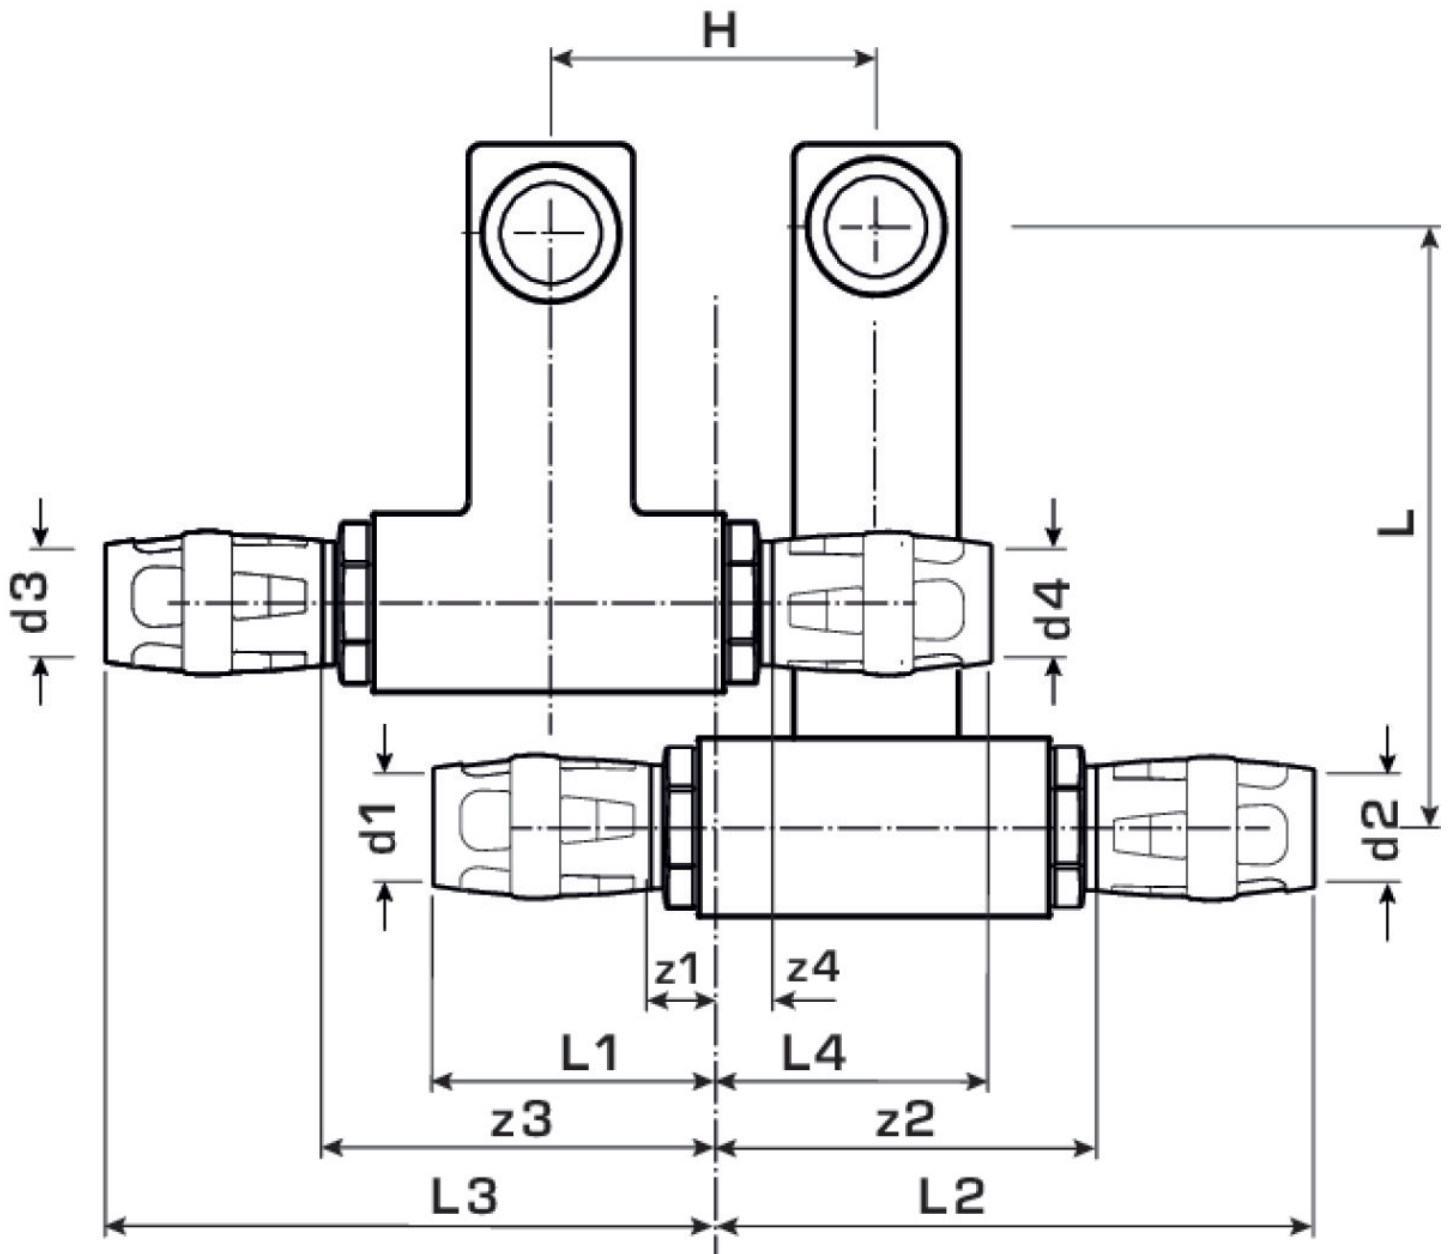

KELOX

KMP435 KELOX-PROTEC SL-Souprava spoj? 16x1/2"x20

73155BD2

aplika?ní oblasti

Souprava spoj? pro podlahové lišty radiátor? se zasouvacími p?echody PROTEC, mosaz bez pór?
metalizovaná, v?etn? op?rné objímky s O-kroužky, vytahovacími bariérami a ochranným kroužkem
jako zasouvací pojistkou P?ípojky na radiátor 1/2" s vn?jším závitem

produktové informace

VPE1	1 SA1
VPE2	10 KT1
weight	0,923 KGM
text	KELOX-PROTEC SL-Souprava spoj?
INTRNR	74122000
main material group	KELOX
material group	KELOX-PROtec Nasúvacie tvarovky
code	KMP435

Art. No	label	d5	d6	d1 mm	d2 mm	d3 mm	d4 mm	L1 mm	L2 mm	L3 mm	L4 mm	z1 mm	z2 mm	z3 mm	z4 mm	h mm
7315E	16x1/2 Zoll (15)	1/2 Zoll (15)	1/2 Zoll (15)	16	20	16	20	43	95	95	43	10	62	60	10	95