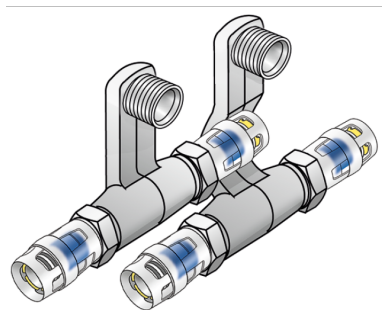

KELOX

KMP435 KELOX-PROTEC SL-Souprava spoj? 16x1/2"x20

73155BD2

aplika?ní oblasti

Souprava spoj? pro podlahové lišty radiátor? se zasouvacími p?echody PROTEC, mosaz bez pór?
metalizovaná, v?etn? op?rné objímky s O-kroužky, vytahovacími bariérami a ochranným kroužkem
jako zasouvací pojistkou P?ípojky na radiátor 1/2" s vn?jším závitem

produktové informace

VPE1	1 SA1
VPE2	10 KT1
weight	0,923 KGM
text	KELOX-PROTEC SL-Souprava spoj?
INTRNR	74122000
main material group	KELOX
material group	KELOX-PROtec Nasúvacie tvarovky
code	KMP435

Art. No	label	d5	d6	d1 mm	d2 mm	d3 mm	d4 mm	L1 mm	L2 mm	L3 mm	L4 mm	z1 mm	z2 mm	z3 mm	z4 mm	h mm
7315E	16x1/2 Zoll (15)	1/2 Zoll (15)	1/2 Zoll (15)	16	20	16	20	43	95	95	43	10	62	60	10	95