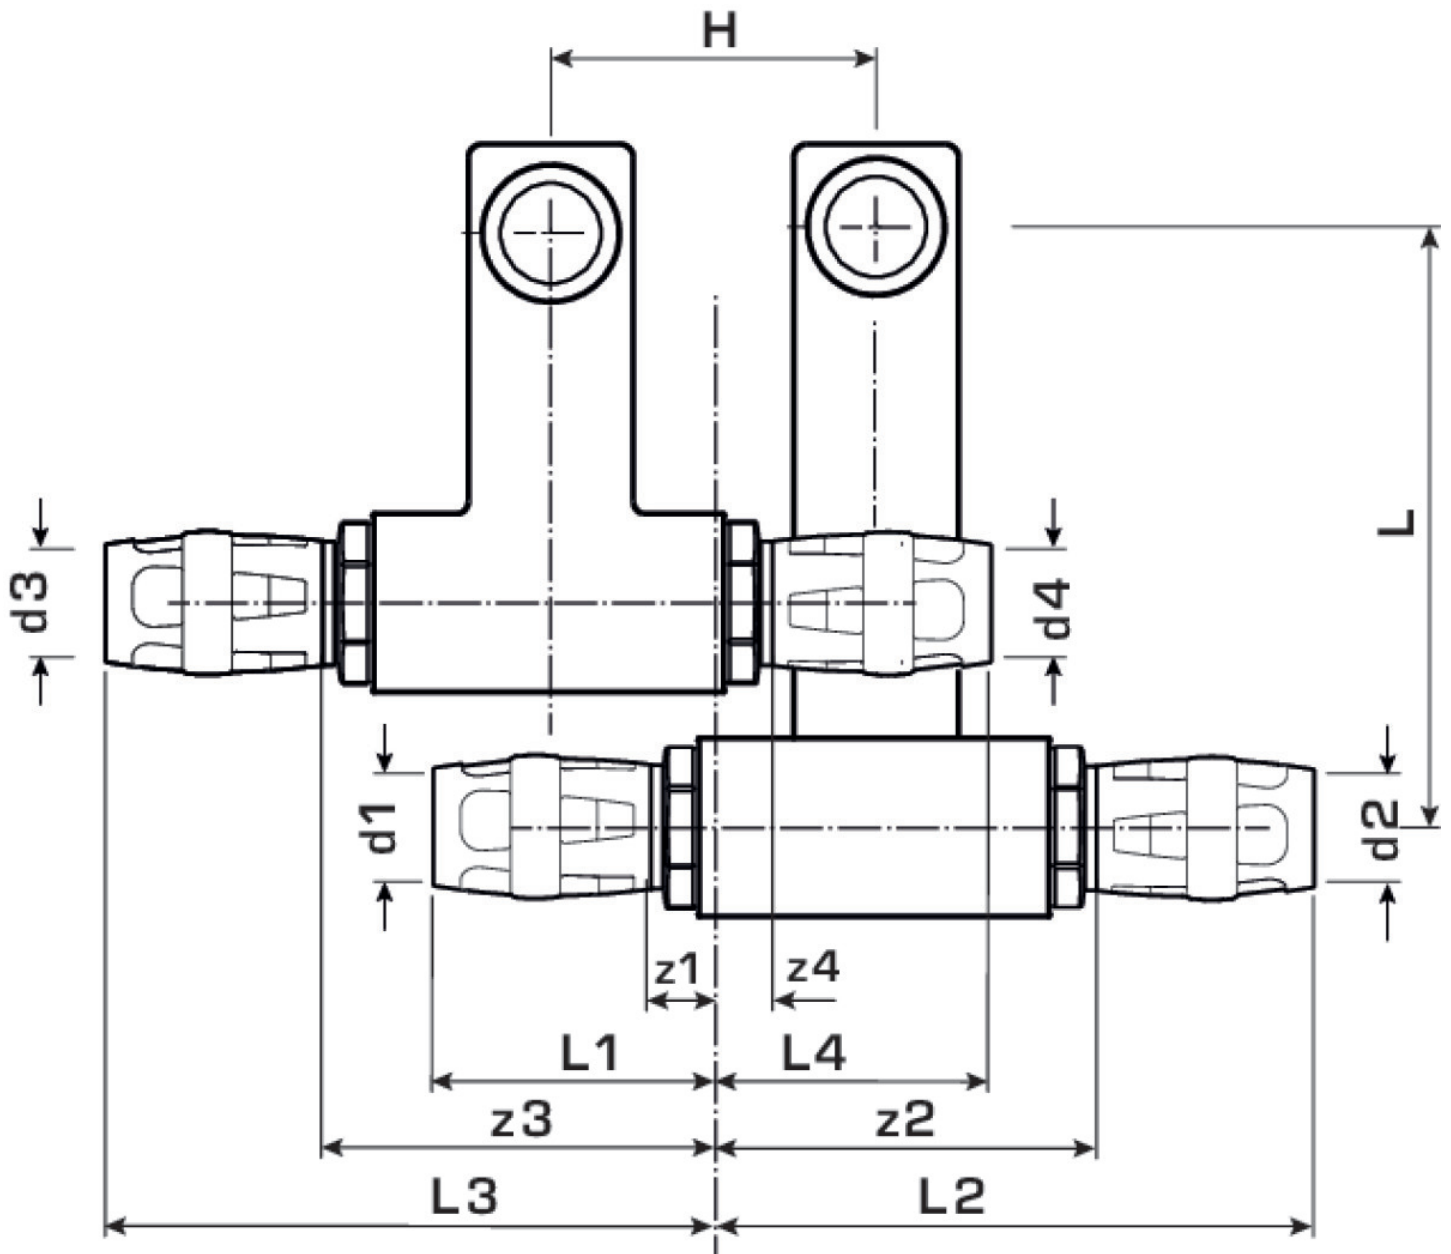

KELOX

KMP435 KELOX-PROTEC SL-Souprava spoj? 20x1/2"x25

73155DE2

aplika?ní oblasti

Souprava spoj? pro podlahové lišty radiátor? se zasouvacími p?echody PROTEC, mosaz bez pór?
metalizovaná, v?etn? op?rné objímky s O-kroužky, vytahovacími bariérami a ochranným kroužkem
jako zasouvací pojistkou P?ípojky na radiátor 1/2" s vn?jším závitem

produktové informace

VPE1	1 SA1
VPE2	10 KT1
weight	0,935 KGM
text	KELOX-PROTEC SL-Souprava spoj?
INTRNR	74122000
main material group	KELOX
material group	KELOX-PROtec Nasúvacie tvarovky
code	KMP435

Art. No	label	d5	d6	d1 mm	d2 mm	d3 mm	d4 mm	L1 mm	L2 mm	L3 mm	L4 mm	z1 mm	z2 mm	z3 mm	z4 mm	h mm
7315E	20x1/2	1/2 Zoll (15)	1/2 Zoll (15)	20	25	20	25	50	105	95	50	10	65	65	10	95