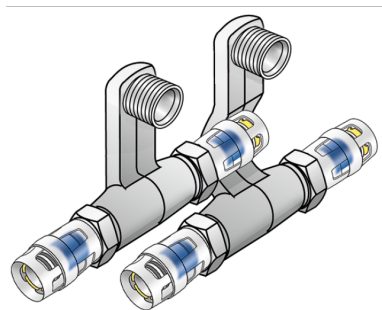

KELOX

KMP435 KELOX-PROTEC SL-Souprava spoj? 20x1/2"x25

73155DE2

aplika?ní oblasti

Souprava spoj? pro podlahové lišty radiátor? se zasouvacími p?echody PROTEC, mosaz bez pór?
metalizovaná, v?etn? op?rné objímky s O-kroužky, vytahovacími bariérami a ochranným kroužkem
jako zasouvací pojistkou P?ípojky na radiátor 1/2" s vn?jším závitem

produktové informace

VPE1	1 SA1
VPE2	10 KT1
weight	0,935 KGM
text	KELOX-PROTEC SL-Souprava spoj?
INTRNR	74122000
main material group	KELOX
material group	KELOX-PROtec Nasúvacie tvarovky
code	KMP435

Art. No	label	d5	d6	d1 mm	d2 mm	d3 mm	d4 mm	L1 mm	L2 mm	L3 mm	L4 mm	z1 mm	z2 mm	z3 mm	z4 mm	h mm
7315E	20x1/2	1/2 Zoll (15)	1/2 Zoll (15)	20	25	20	25	50	105	95	50	10	65	65	10	95