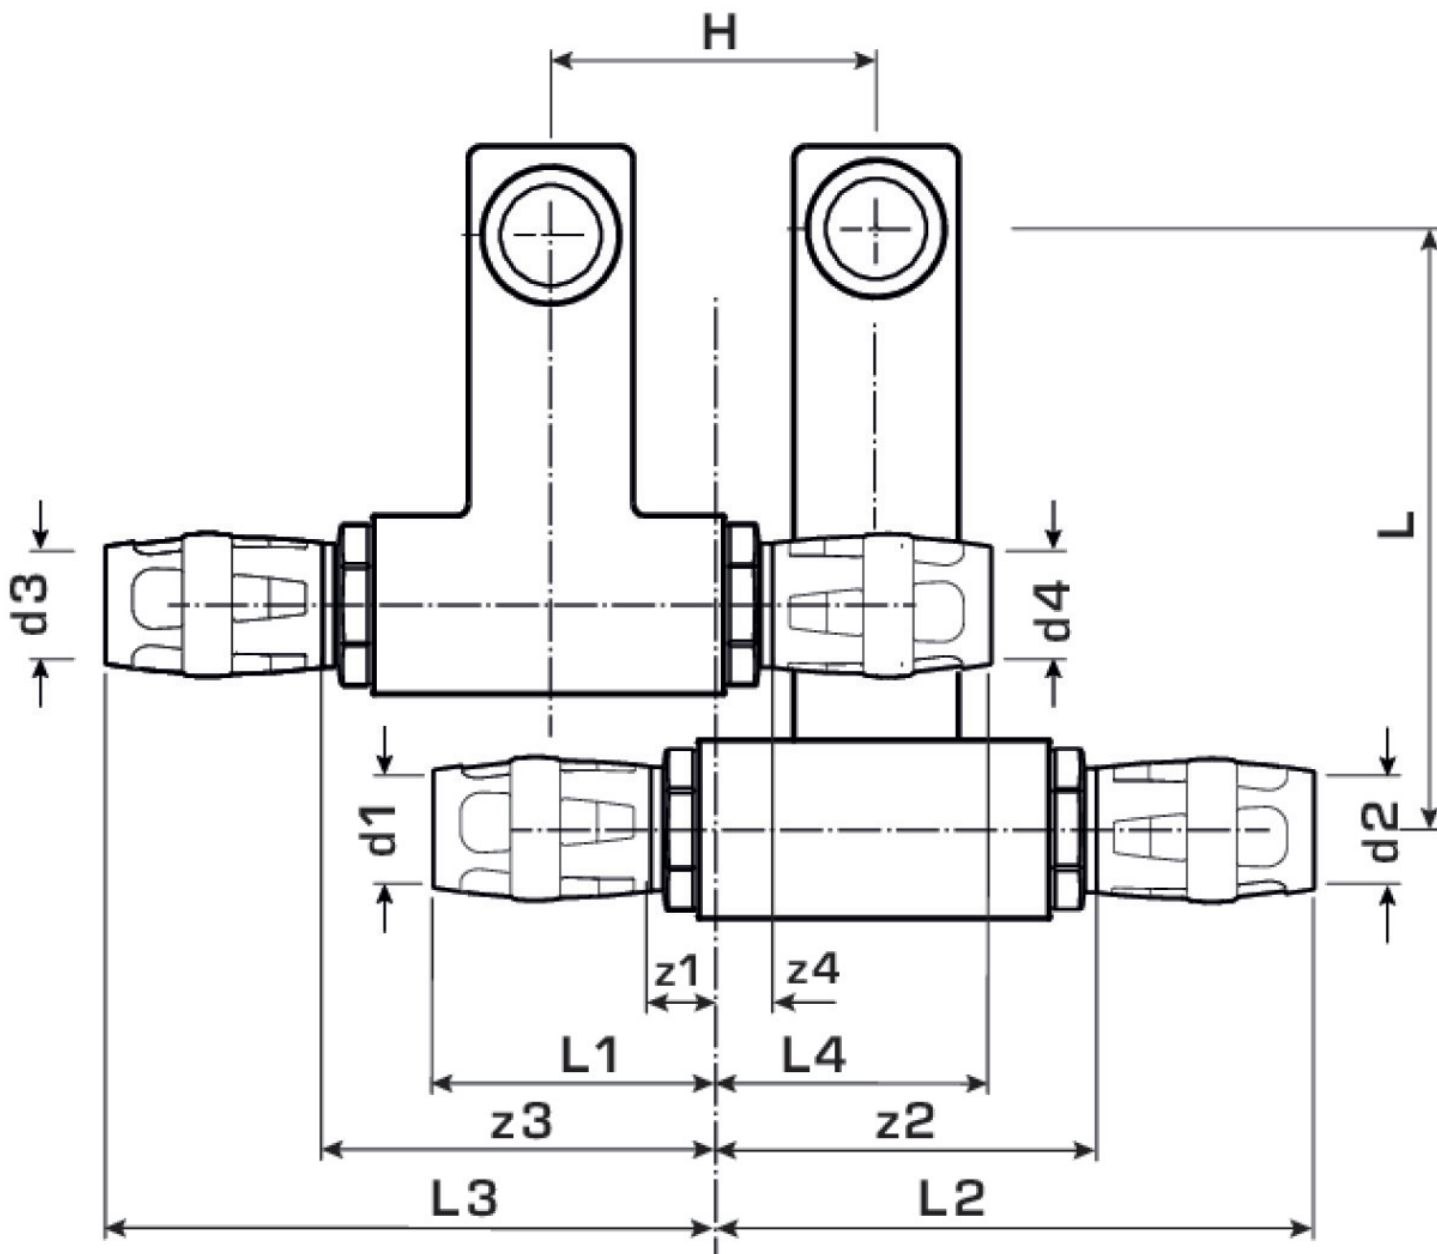

KELOX

KMP435 KELOX-PROTEC SL-Souprava spoj? 25x1/2"x25

73155EE2

aplika?ní oblasti

Souprava spoj? pro podlahové lišty radiátor? se zasouvacími p?echody PROTEC, mosaz bez pór?
metalizovaná, v?etn? op?rné objímky s O-kroužky, vytahovacími bariérami a ochranným kroužkem
jako zasouvací pojistkou P?ípojky na radiátor 1/2" s vn?jším závitem

produktové informace

VPE1	1 SA1
VPE2	10 KT1
weight	0,945 KGM
text	KELOX-PROTEC SL-Souprava spoj?
INTRNR	74122000
main material group	KELOX
material group	KELOX-PROtec Nasúvacie tvarovky
code	KMP435

Art. No	label	d5	d6	d1 mm	d2 mm	d3 mm	d4 mm	L1 mm	L2 mm	L3 mm	L4 mm	z1 mm	z2 mm	z3 mm	z4 mm	h mm
7315€	25x1/2	1/2 Zoll (15)	1/2 Zoll (15)	25	25	25	25	50	105	105	50	10	65	65	10	95