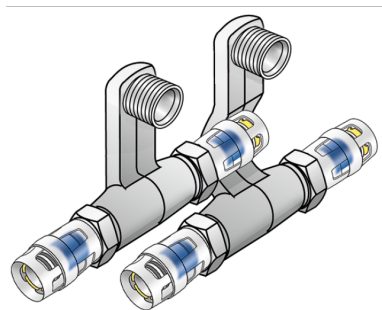

KELOX

KMP435 KELOX-PROTEC SL-Souprava spoj? 25x1/2"x25

73155EE2

aplika?ní oblasti

Souprava spoj? pro podlahové lišty radiátor? se zasouvacími p?echody PROTEC, mosaz bez pór?
metalizovaná, v?etn? op?rné objímky s O-kroužky, vytahovacími bariérami a ochranným kroužkem
jako zasouvací pojistkou P?ípojky na radiátor 1/2" s vn?jším závitem

produktové informace

VPE1	1 SA1
VPE2	10 KT1
weight	0,945 KGM
text	KELOX-PROTEC SL-Souprava spoj?
INTRNR	74122000
main material group	KELOX
material group	KELOX-PROtec Nasúvacie tvarovky
code	KMP435

Art. No	label	d5	d6	d1 mm	d2 mm	d3 mm	d4 mm	L1 mm	L2 mm	L3 mm	L4 mm	z1 mm	z2 mm	z3 mm	z4 mm	h mm
7315€	25x1/2	1/2 Zoll (15)	1/2 Zoll (15)	25	25	25	25	50	105	105	50	10	65	65	10	95