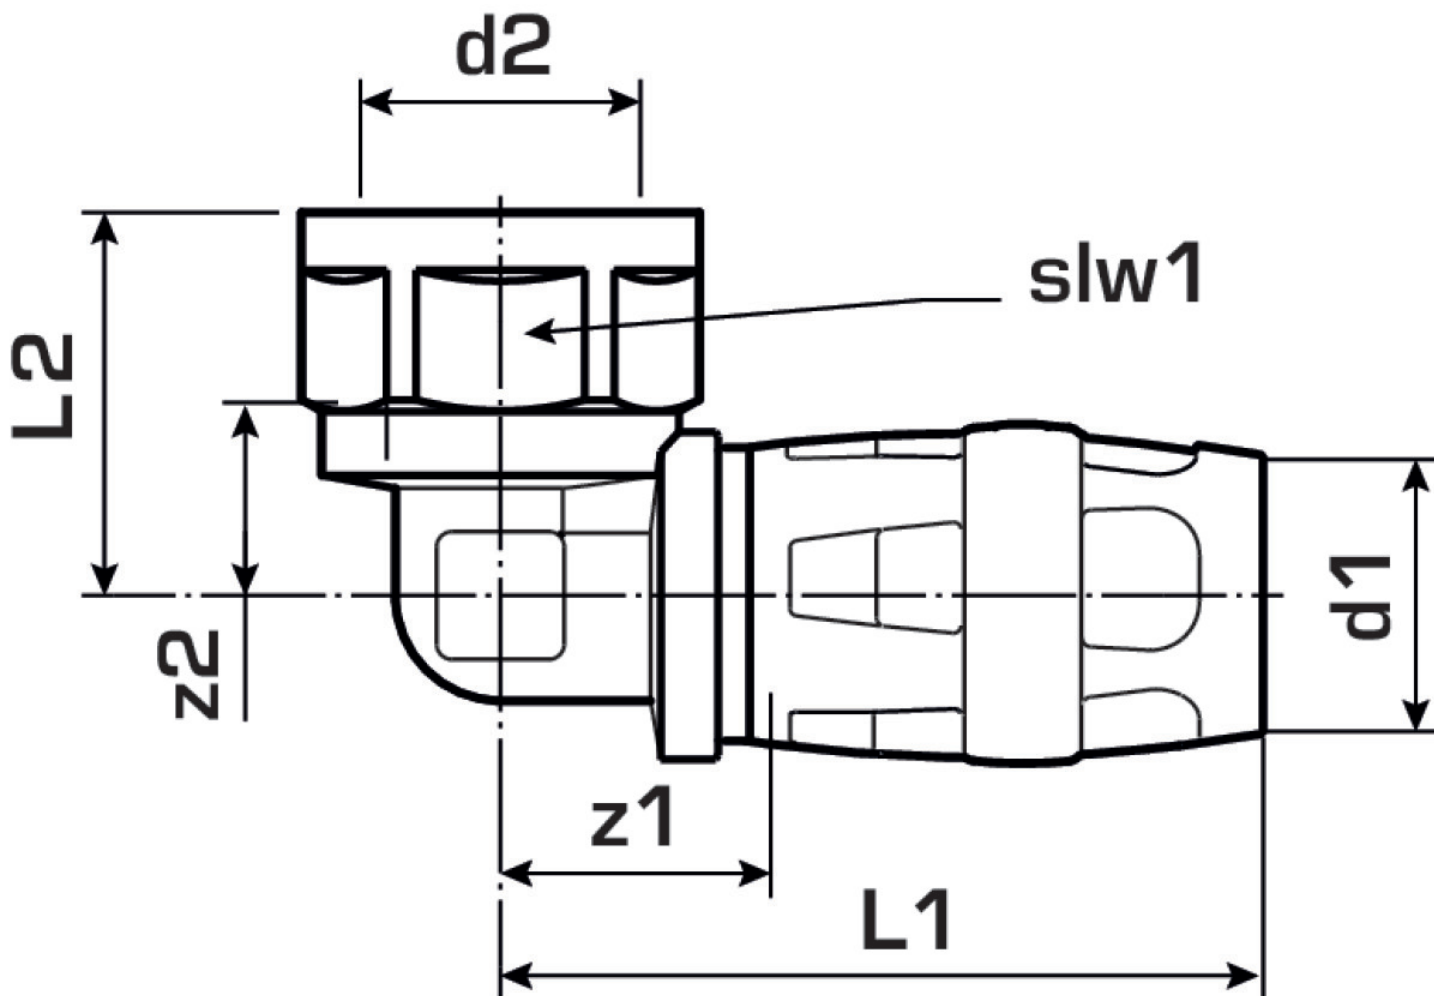

## informace o výrobku

port 1	Einsteck
port 2	Innengewinde zylindrisch BSPT-Rp (ISO 7-1 / EN 10226-1)
design	Winkel
angle	90 °

Art. No	label	d1 mm	L1 mm	L2 mm	z1 mm	z2 mm	slw1 mm
73216D04	20x3/4"	20	54	34.5	21	17	30