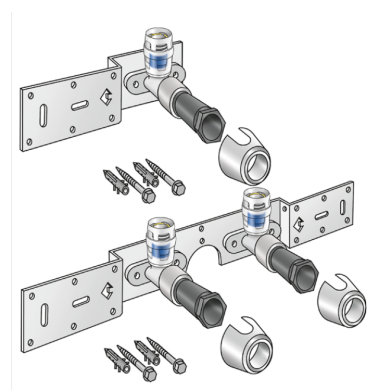

KELOX

KMP485L KELOX-PROTEC Souprava spoj? - 20mm 20x1/2" 8-10cm

73282D02

aplika?ní oblasti

S KMP480L montážní lištou prodlouženou o 20mm, zvukov? izolované, zátka, kovový držák,
hmoždinka a upev?ovací prvky

NEšroubujte závitové trubky a tvarovky z temperované slitiny!

certifikace

specifikace

produktové informace

VPE1	1 KT1
VPE2	12 KT2
weight	1,116 KGM
text	KELOX-PROTEC Souprava spoj? - 20mm
INTRNR	74122000
main material group	KELOX
material group	KELOX-PROtec Nasúvacie tvarovky
code	KMP485L