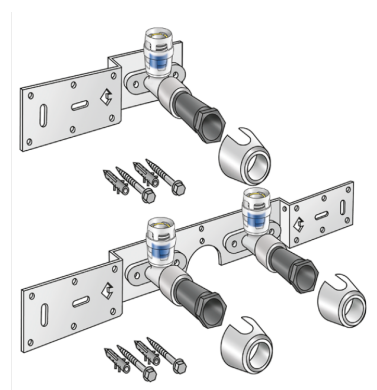

KELOX

KMP485L KELOX-PROTEC Souprava spoj? - 20mm 16x1/2" 15cm

73286B02

aplika?ní oblasti

S KMP480L montážní lištou prodlouženou o 20mm, zvukov? izolované, zátka, kovový držák,
hmoždinka a upev?ovací prvky

NEšroubujte závitové trubky a tvarovky z temperované slitiny!

certifikace

specifikace

produktové informace

VPE1	1 KT1
VPE2	12 KT2
weight	1,132 KGM
text	KELOX-PROTEC Souprava spoj? - 20mm
INTRNR	74122000
main material group	KELOX
material group	KELOX-PROtec Nasúvacie tvarovky
code	KMP485L

Art. No	label
73286B02	16x1/2" 15cm