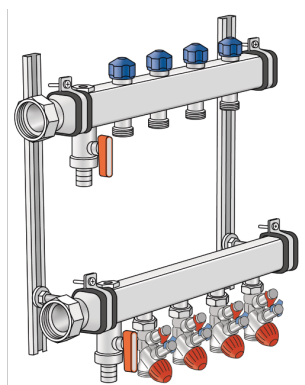

# CLIMATE FIX

KC590S CLIMATEFIX Klimaverteiler 6/4" 2  
L:300mm

7965020

aplika?ní oblasti

## produktové informace

|                     |                                |
|---------------------|--------------------------------|
| VPE1                | 1 KT1                          |
| VPE2                | 32 PAL                         |
| weight              | 4,29 KGM                       |
| text                | CLIMATEFIX Klimaverteiler 6/4" |
| INTRNR              | 84818039                       |
| main material group | CLIMATEFIX                     |
| material group      | CLIMATEFIX tvarovky            |
| code                | KC590S                         |

| Art. No | label     | t mm | t mm | h mm |
|---------|-----------|------|------|------|
| 7965020 | 2 L:300mm | 142  | 290  | 385  |