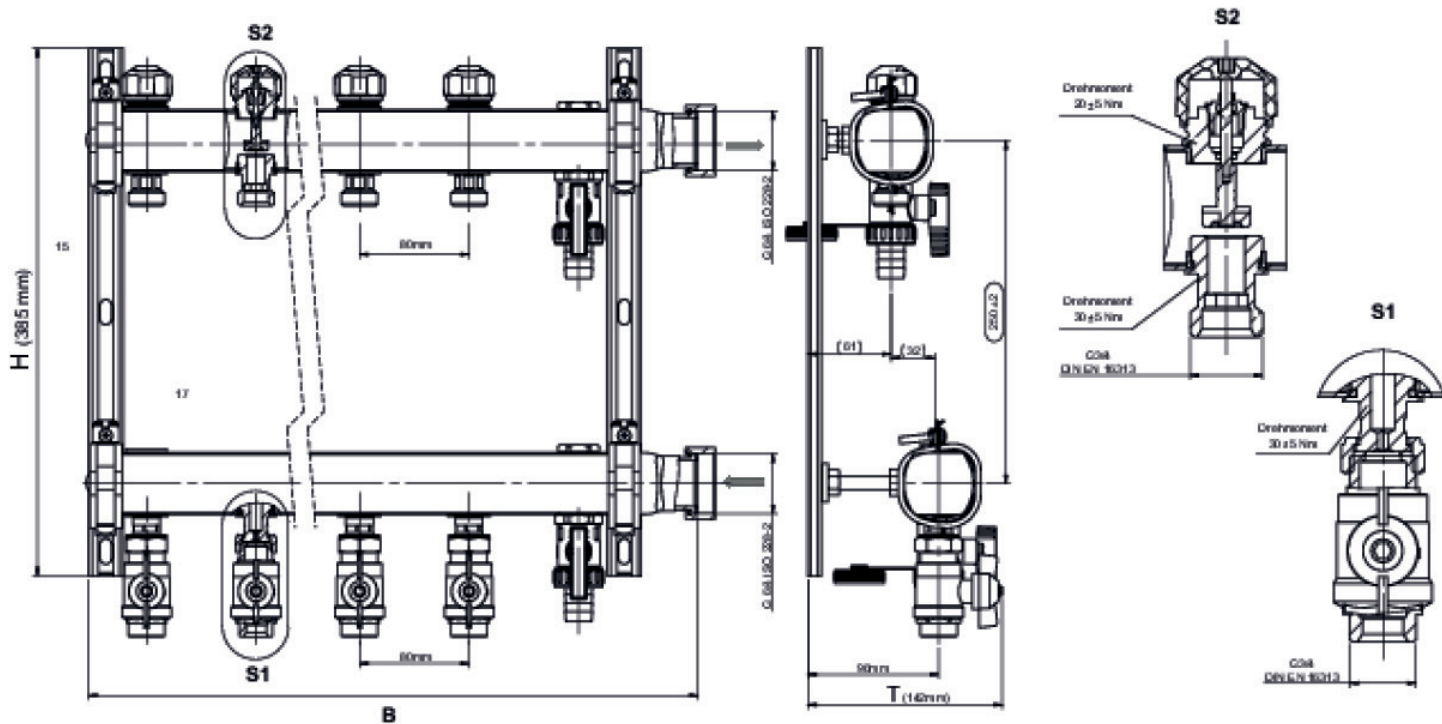

# CLIMATE FIX

KC590S CLIMATEFIX Klimaverteiler 6/4" 2  
L:300mm

7965020

aplika?ní oblasti

## informace o výrobku

extendible 0

## produktové informace

|                     |                                |
|---------------------|--------------------------------|
| VPE1                | 1 KT1                          |
| VPE2                | 32 PAL                         |
| weight              | 4,29 KGM                       |
| text                | CLIMATEFIX Klimaverteiler 6/4" |
| INTRNR              | 84818039                       |
| main material group | CLIMATEFIX                     |
| material group      | CLIMATEFIX tvarovky            |
| code                | KC590S                         |

| Art. No | label     | t mm | t mm | h mm |
|---------|-----------|------|------|------|
| 7965020 | 2 L:300mm | 142  | 290  | 385  |