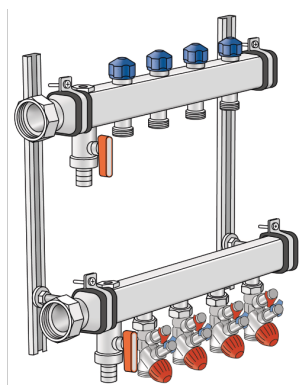

CLIMATE FIX

KC590S CLIMATEFIX Klimaverteiler 6/4" 5
L:540mm

7965050

aplika?ní oblasti

specifikace

informace o výrobku

extendible 0

produktové informace

VPE1	1 KT1
VPE2	24 PAL
weight	7,76 KGM
text	CLIMATEFIX Klimaverteiler 6/4"
INTRNR	84818039
main material group	CLIMATEFIX
material group	CLIMATEFIX tvarovky
code	KC590S

Art. No	label	t mm	t mm	h mm
7965050	5 L:540mm	142	530	385