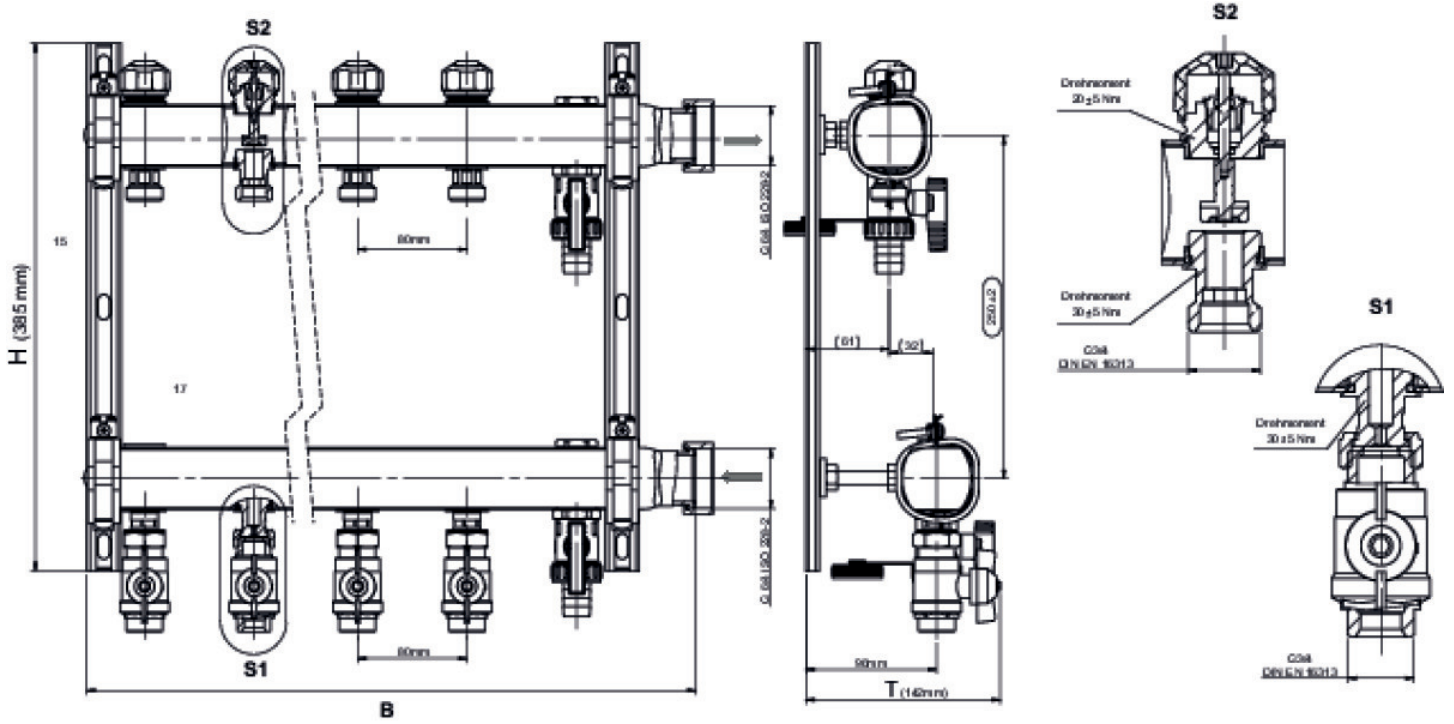

CLIMATE FIX

KC590S CLIMATEFIX Klimaverteiler 6/4" 5
L:540mm

7965050

aplika?ní oblasti

specifikace

informace o výrobku

extendible 0

produktové informace

VPE1	1 KT1
VPE2	24 PAL
weight	7,76 KGM
text	CLIMATEFIX Klimaverteiler 6/4"
INTRNR	84818039
main material group	CLIMATEFIX
material group	CLIMATEFIX tvarovky
code	KC590S

Art. No	label	t mm	t mm	h mm
7965050	5 L:540mm	142	530	385