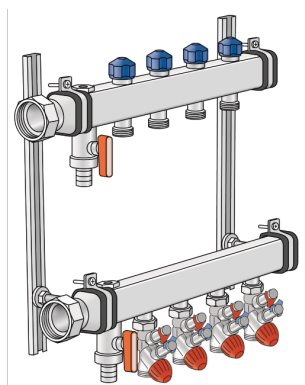

# CLIMATE FIX

KC590S CLIMATEFIX Klimaverteiler 6/4" 7  
L:700mm

7965070

aplika?ní oblasti

## produktové informace

VPE1	1 KT1
VPE2	24 PAL
weight	10,01 KGM
text	CLIMATEFIX Klimaverteiler 6/4"
INTRNR	84818039
main material group	CLIMATEFIX
material group	CLIMATEFIX tvarovky
code	KC590S

Art. No	label	t mm	t mm	h mm
7965070	7 L:700mm	142	690	385