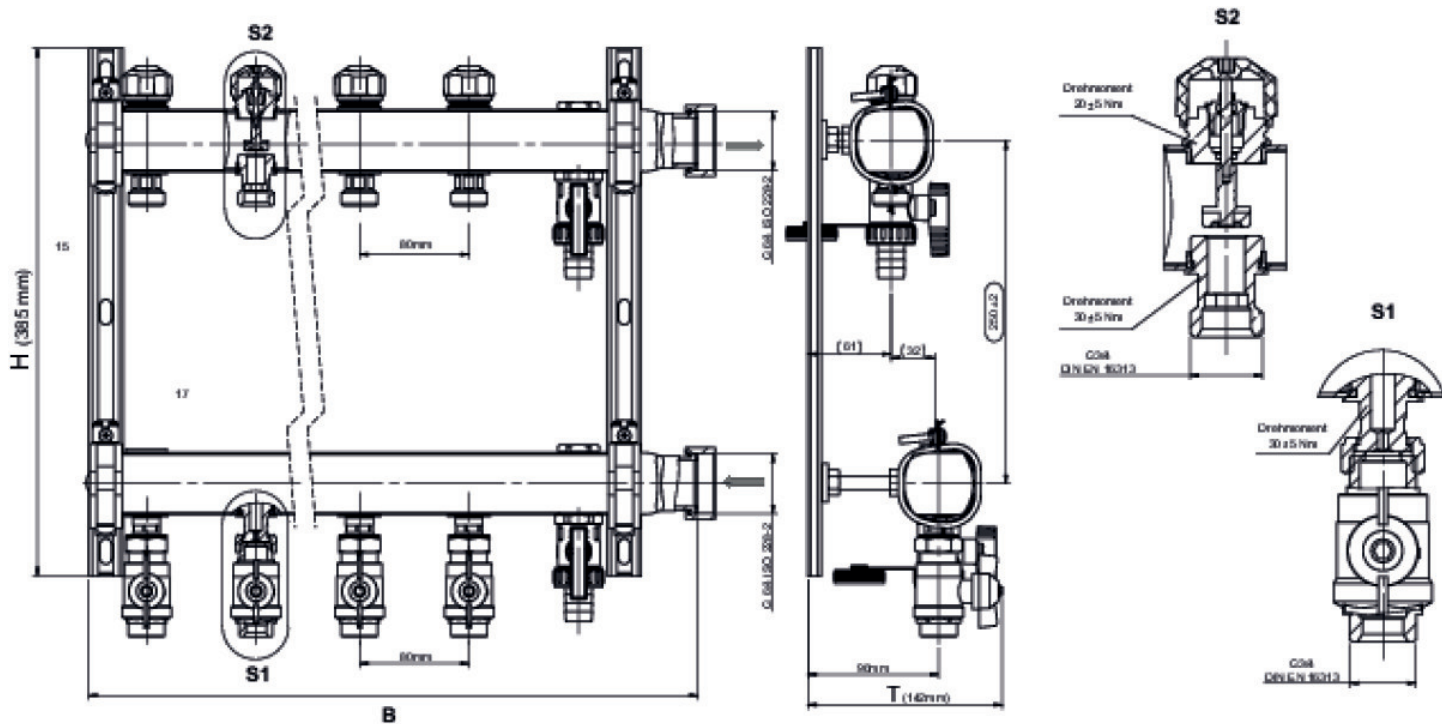

# CLIMATE FIX

KC590S CLIMATEFIX Klimaverteiler 6/4" 7  
L:700mm

7965070

aplika?ní oblasti

## informace o výrobku

extendible 0

## produktové informace

VPE1	1 KT1
VPE2	24 PAL
weight	10,01 KGM
text	CLIMATEFIX Klimaverteiler 6/4"
INTRNR	84818039
main material group	CLIMATEFIX
material group	CLIMATEFIX tvarovky
code	KC590S

Art. No	label	t mm	t mm	h mm
7965070	7 L:700mm	142	690	385