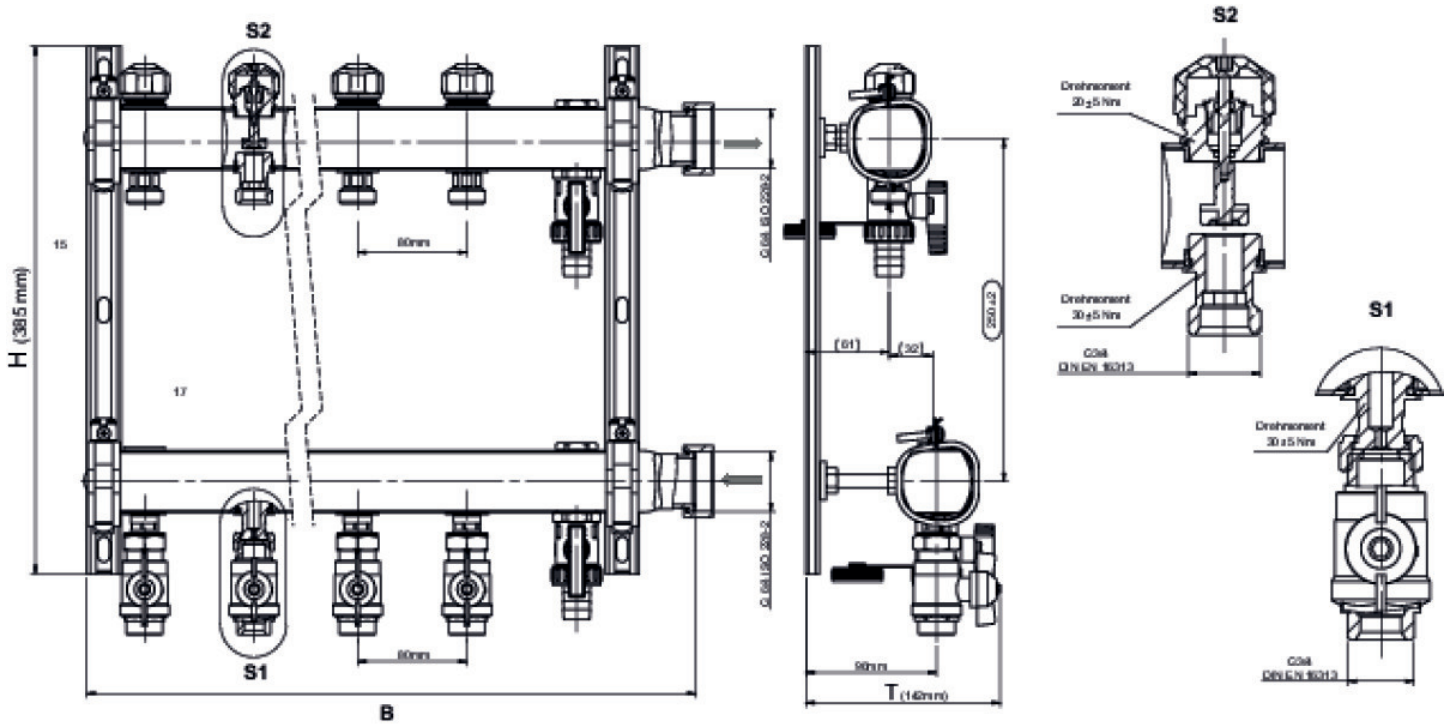

# CLIMATE FIX

KC590S CLIMATEFIX Klimaverteiler 6/4" 8  
L:780mm

7965080

aplika?ní oblasti

## informace o výrobku

extendible 0

## produktové informace

VPE1	1 KT1
VPE2	16 PAL
weight	11,15 KGM
text	CLIMATEFIX Klimaverteiler 6/4"
INTRNR	84818039
main material group	CLIMATEFIX
material group	CLIMATEFIX tvarovky
code	KC590S

Art. No	label	t mm	t mm	h mm
7965080	8 L:780mm	142	770	385