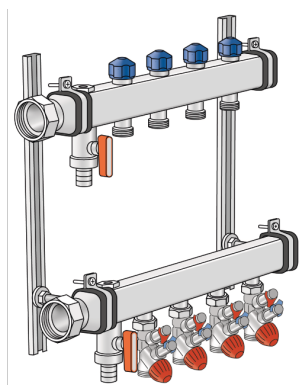

# CLIMATE FIX

KC590S CLIMATEFIX Klimaverteiler 6/4" 8  
L:780mm

7965080

aplika?ní oblasti

## produktové informace

VPE1	1 KT1
VPE2	16 PAL
weight	11,15 KGM
text	CLIMATEFIX Klimaverteiler 6/4"
INTRNR	84818039
main material group	CLIMATEFIX
material group	CLIMATEFIX tvarovky
code	KC590S

Art. No	label	t mm	t mm	h mm
7965080	8 L:780mm	142	770	385