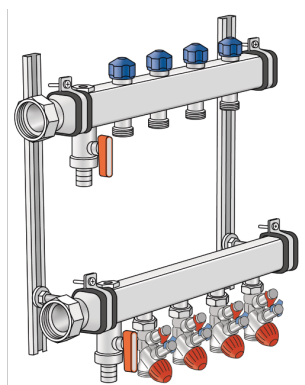

CLIMATE FIX

KC590S CLIMATEFIX Klimaverteiler 6/4" 9
L:860mm

7965090

aplika?ní oblasti

specifikace

informace o výrobku

extendible 0

produktové informace

VPE1	1 KT1
VPE2	16 PAL
weight	12,29 KGM
text	CLIMATEFIX Klimaverteiler 6/4"
INTRNR	84818039
main material group	CLIMATEFIX
material group	CLIMATEFIX tvarovky
code	KC590S

Art. No	label	t mm	t mm	h mm
7965090	9 L:860mm	142	850	385