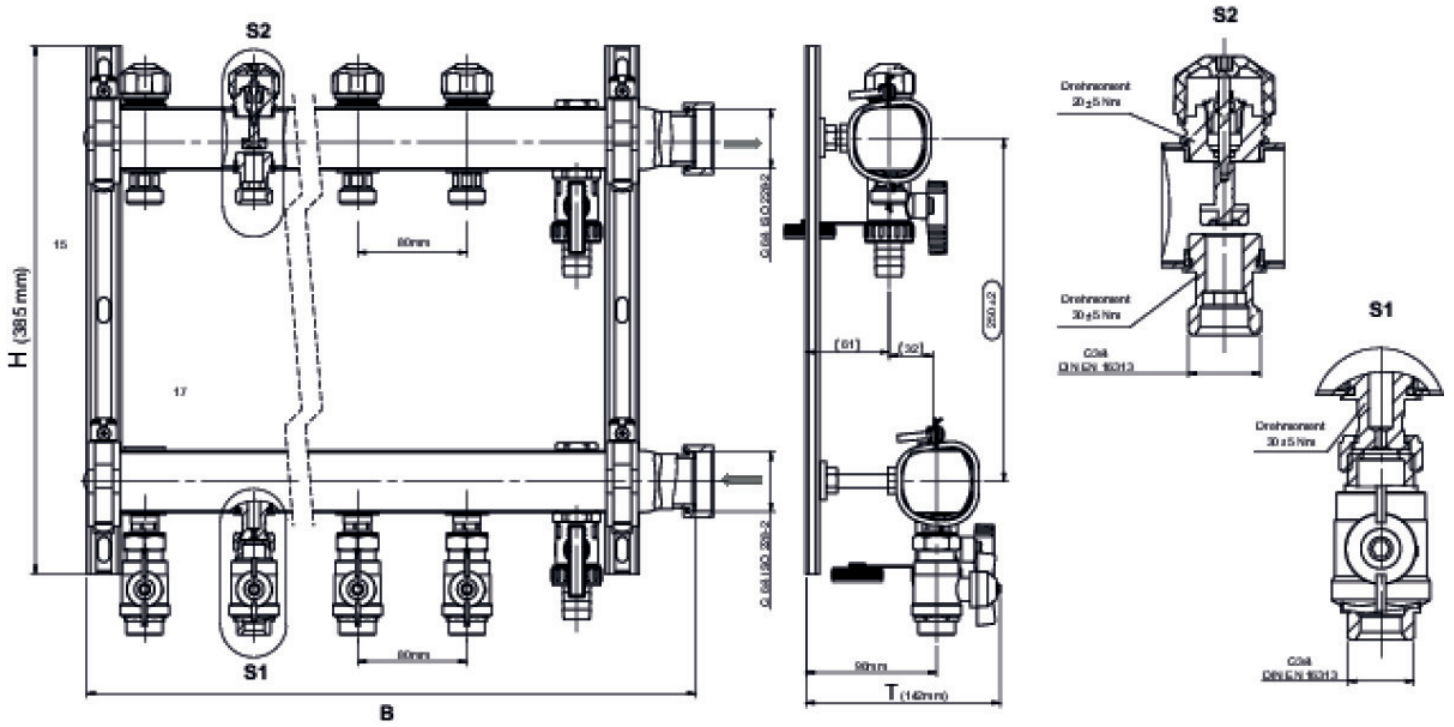

CLIMATE FIX

KC590S CLIMATEFIX Klimaverteiler 6/4" 9
L:860mm

7965090

aplika?ní oblasti

specifikace

informace o výrobku

extendible 0

produktové informace

VPE1	1 KT1
VPE2	16 PAL
weight	12,29 KGM
text	CLIMATEFIX Klimaverteiler 6/4"
INTRNR	84818039
main material group	CLIMATEFIX
material group	CLIMATEFIX tvarovky
code	KC590S

Art. No	label	t mm	t mm	h mm
7965090	9 L:860mm	142	850	385