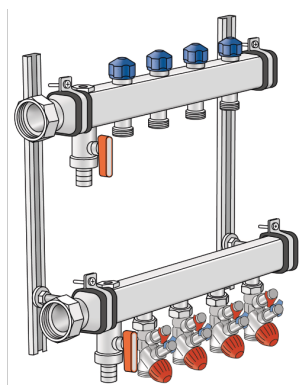

CLIMATE FIX

KC590S CLIMATEFIX Klimaverteiler 6/4" 11
L:1020mm

7965110

aplika?ní oblasti

specifikace

informace o výrobku

extendible 0

produktové informace

VPE1	1 KT1
VPE2	16 PAL
weight	14,63 KGM
text	CLIMATEFIX Klimaverteiler 6/4"
INTRNR	84818039
main material group	CLIMATEFIX
material group	CLIMATEFIX tvarovky
code	KC590S

Art. No	label	t mm	t mm	h mm
7965110	11 L:1020mm	142	1010	385