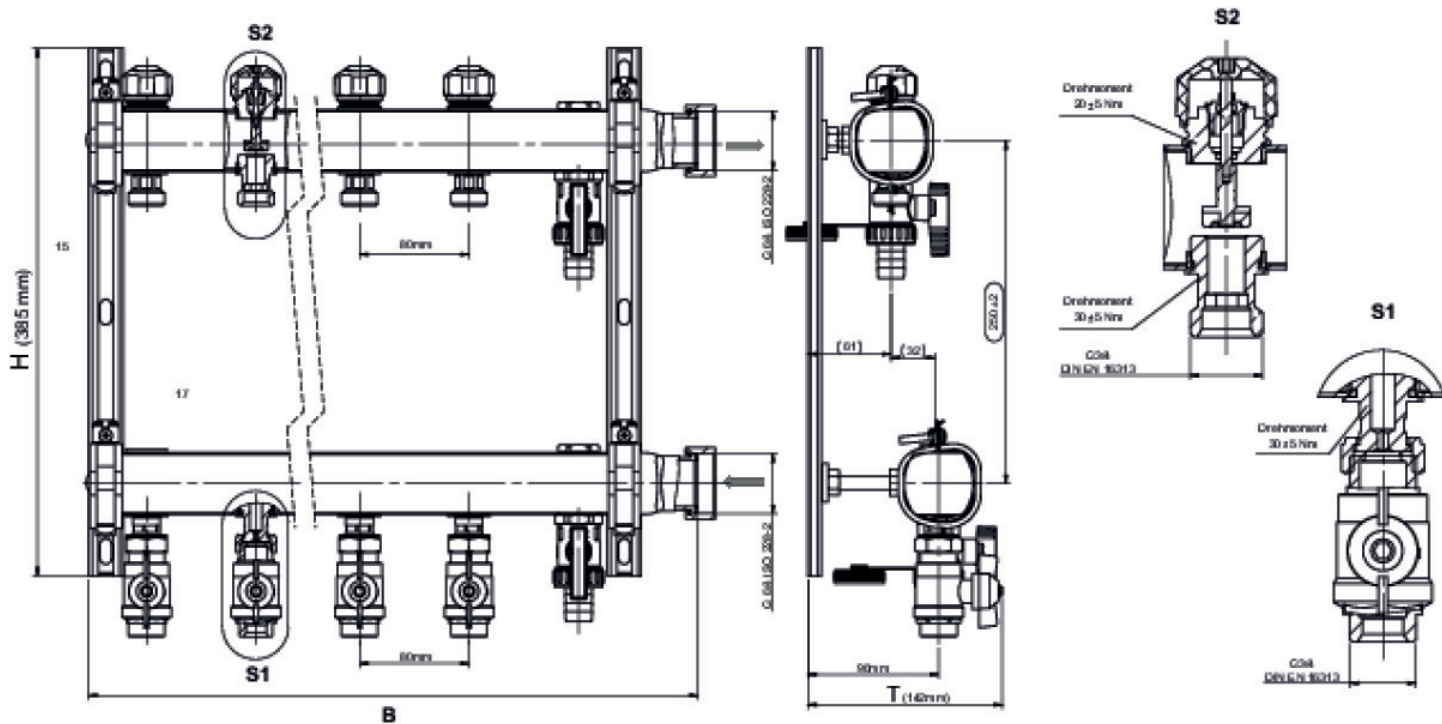

CLIMATE FIX

KC590S CLIMATEFIX Klimaverteiler 6/4" 11
L:1020mm

7965110

aplika?ní oblasti

specifikace

informace o výrobku

extendible 0

produktové informace

VPE1	1 KT1
VPE2	16 PAL
weight	14,63 KGM
text	CLIMATEFIX Klimaverteiler 6/4"
INTRNR	84818039
main material group	CLIMATEFIX
material group	CLIMATEFIX tvarovky
code	KC590S

Art. No	label	t mm	t mm	h mm
7965110	11 L:1020mm	142	1010	385