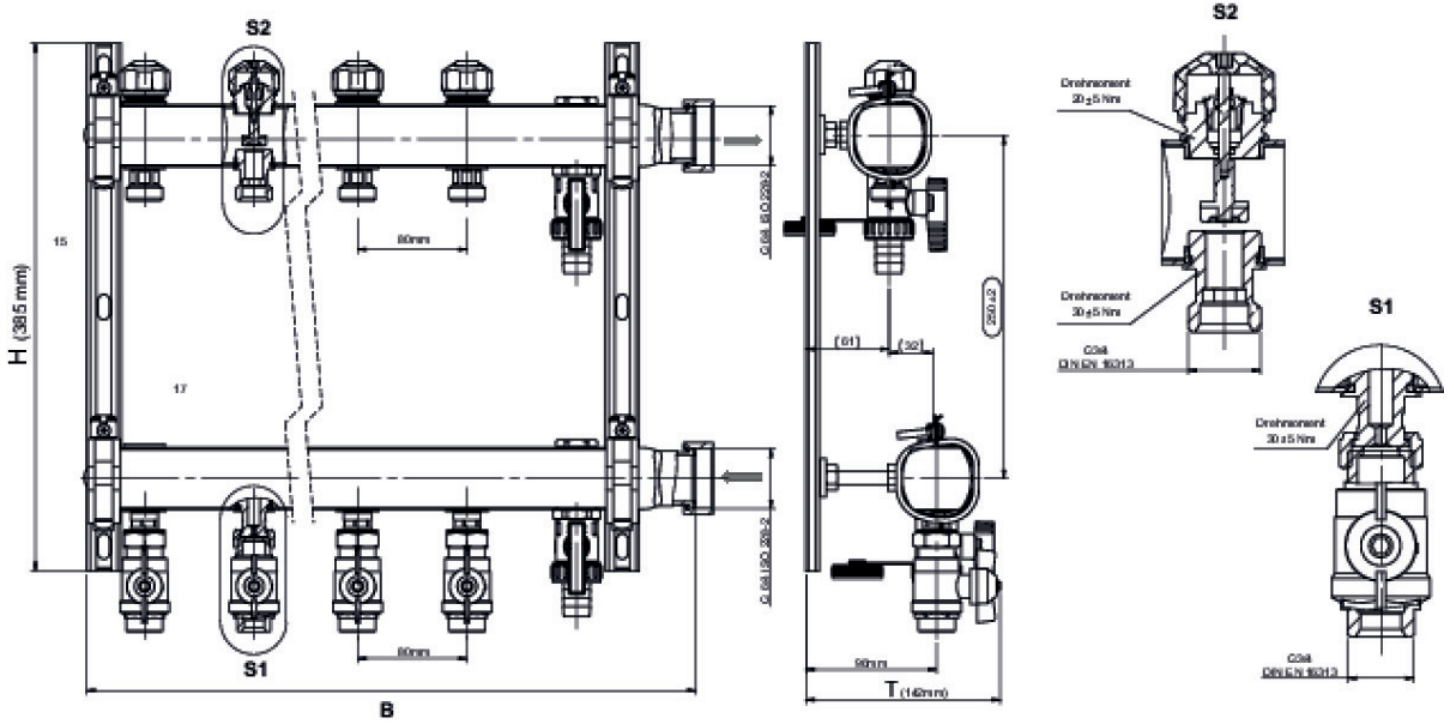

CLIMATE FIX

KC590S CLIMATEFIX Klimaverteiler 6/4" 12
L:1100mm

7965120

aplika?ní oblasti

specifikace

informace o výrobku

extendible 0

produktové informace

VPE1	1 KT1
VPE2	16 PAL
weight	15,7 KGM
text	CLIMATEFIX Klimaverteiler 6/4"
INTRNR	84818039
main material group	CLIMATEFIX
material group	CLIMATEFIX tvarovky
code	KC590S

Art. No	label	t mm	t mm	h mm
7965120	12 L:1100mm	142	1090	385