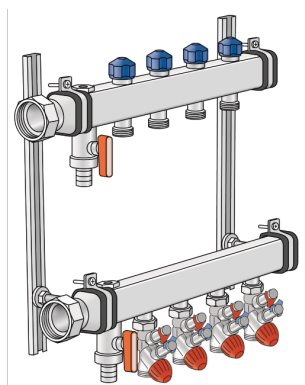

CLIMATE FIX

KC590S CLIMATEFIX Klimaverteiler 6/4" 12
L:1100mm

7965120

aplika?ní oblasti

specifikace

informace o výrobku

extendible 0

produktové informace

VPE1	1 KT1
VPE2	16 PAL
weight	15,7 KGM
text	CLIMATEFIX Klimaverteiler 6/4"
INTRNR	84818039
main material group	CLIMATEFIX
material group	CLIMATEFIX tvarovky
code	KC590S

Art. No	label	t mm	t mm	h mm
7965120	12 L:1100mm	142	1090	385