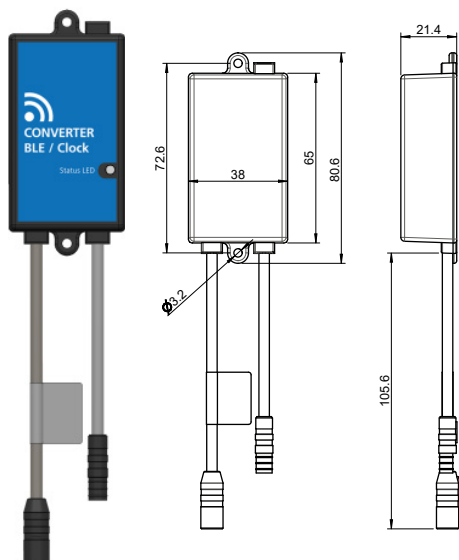

KETRON KET950 Kommunikationsbox

KET950 Kommunikationsbox zur Herstellung der kabellosen Verbindung zwischen KETRON-Geräten und einem Smartphone oder Tablet

- Betriebsspannung 6V ---
- Schutzart IP68
- Für Bestimmungsgemäßen Betrieb
- Zum Einstecken zwischen KETRON Stromversorgung und Gerät
- Ermöglicht die Verwendung der KE KELIT KETRON Service App mit dem verbundenen Gerät

Art.Nr.: 21809180

☰
KE KELIT®
INNOVATIVE PIPE SYSTEMS
ÜBERSICHT

140 [h]
BETRIEBSSTUNDEN
188
SCHALTUNGSZÄHLER
97 l
CA. WASSERVERBRAUCH GESAMT
0000
SERIENNUMMER ARMATUR
18.3.2022
PRODUKTIONS DATUM

WASSER START / STOP

WC Damen ⚙️

ORT

Erdgeschoss ⚙️

POSITION

KE KELIT KETRON Service App

- Zur Verwendung mit KET950 Kommunikationsbox
- Einfache Konfiguration verbundener KETRON-Geräte als Alternative zu Touch- oder Tasterfunktionen im App-Menü
- Echtzeitfunktion zum Aufzeichnen von Ereignissen wie Hygienespülungen
- Ereignisprotokolle können als Datei (PDF, CSV...) heruntergeladen werden
- Bedarfsgerechte Hygienespülung: Ermittelt, ob die eingestellte Mindestnutzungsmenge im Zeitraum erreicht wurde und spült nur dann, wenn dies unterschritten wurde, verschwundensfrei im benötigten Ausmaß. Uhrzeit der Spülung (z.B. immer außerhalb der Öffnungszeiten) kann definiert werden.
- Einsicht in Daten wie Betriebsstunden, Schaltungen, Wasserverbrauch, Seriennummer, Batteriespannung. Ausfüllbare Felder für Aufstellungsart, Position und Beschreibung
- Schnellfunktionen für Service wie Sensor-Neueinmessung, Dauer-Ein, Kurz Aus, manuelle Spülung oder zurücksetzen auf Werkseinstellung