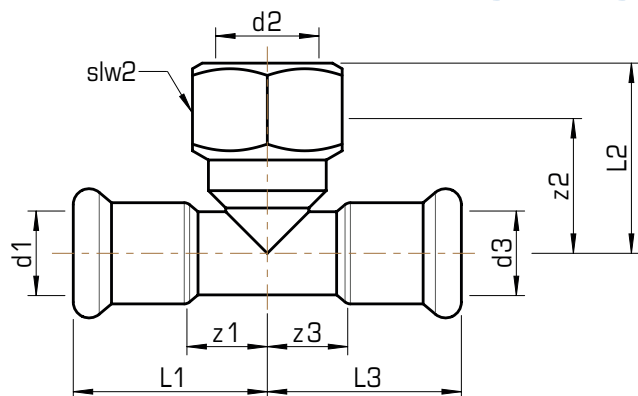

NP447 STEELFIX Edelstahl Press-T-Stück mit Abgang IG

Art.-Nr.	Bezeichnung	d1 mm	d2 Zoll	d3 mm	L1 mm	z1 mm	L2 mm	z2 mm	L3 mm	z3 mm	slw2 mm
53740B02	15x1/2"	15	1/2 Zoll (15)	15	35	15	34,5	18,5	35	15	27
53740C02	18x1/2"	18	1/2 Zoll (15)	18	36,5	16,5	35	19	36,5	16,5	27
53740D02	22x1/2"	22	1/2 Zoll (15)	22	39,5	18,5	37	21	39,5	18,5	27
53740D04	22x3/4"	22	3/4 Zoll (20)	22	39,5	18,5	39	21	39,5	18,5	30
53740E02	28x1/2"	28	1/2 Zoll (15)	28	44,5	21,5	40	24	44,5	21,5	27
53740E04	28x3/4"	28	3/4 Zoll (20)	28	44,5	21,5	42	24	44,5	21,5	30
53740E05	28x1"	28	1 Zoll (25)	28	44,5	21,5	48	25	44,5	21,5	41
53740F02	35x1/2"	35	1/2 Zoll (15)	35	51	25	43,5	27,5	51	25	27
53740F04	35x3/4"	35	3/4 Zoll (20)	35	51	25	45,5	27,5	51	25	30
53740F05	35x1"	35	1 Zoll (25)	35	51	25	51,5	28,5	51	25	41
53740G02	42x1/2"	42	1/2 Zoll (15)	42	60	30	46	30	60	30	27
53740G04	42x3/4"	42	3/4 Zoll (20)	42	60	30	48	30	60	30	30
53740G05	42x1"	42	1 Zoll (25)	42	60	30	54	31	60	30	41
53740H02	54x1/2"	54	1/2 Zoll (15)	54	71	36	52	36	71	36	27
53740H04	54x3/4"	54	3/4 Zoll (20)	54	71	36	54	36	71	36	30
53740H05	54x1"	54	1 Zoll (25)	54	71	36	60	37	71	36	41
53740H09	54x2"	54	2 Zoll (50)	54	71	36	65	47	71	36	38
53740J04	76x3/4"	76	3/4 Zoll (20)	76	116	61	68	50	116	61	30
53740J09	76x2"	76	2 Zoll (50)	76	116	61	81	55	116	61	30
53740K04	89x3/4"	89	3/4 Zoll (20)	89	131	68	87	69	131	68	30
53740K09	89x2"	89	2 Zoll (50)	89	131	68	88	62	131	68	67
53740L04	108x3/4"	108	3/4 Zoll (20)	108	156	79	86	68	156	79	30