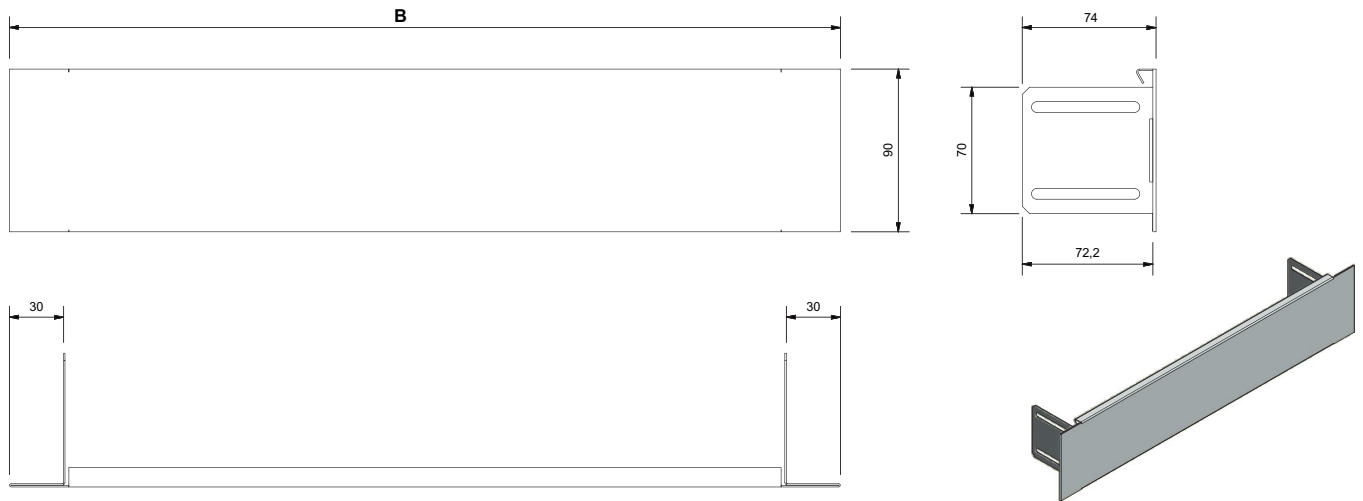

KM577SB KELOX UP- Verteilerschrank Sichtblende für Putzleiste

Symbolgrafik

Produktbeschreibung:

Estrich Sichtblende, pulverbeschichtet (RAL 9010)

Länge: abgestimmt auf die Schranklänge

Erweiterte Produkteigenschaften:

Art.-Nr.	Bezeichnung	Gewicht	VPE1	Mengeneinheit
1002541	1-2/90	0,400 KGM	1	STK
1002641	3-6/90	0,600 KGM	1	STK
1002741	7-9/90	0,700 KGM	1	STK
1002841	10-13/90	0,900 KGM	1	STK
1002941	1260/90	1,000 KGM	1	STK

KM577SB KELOX UP- Verteilerschrank Sichtblende für Putzleiste

Art.-Nr.	Bezeichnung	Material Rahmen	Farbe Tür	B mm	H mm	T mm	Farbe des Rahmens	Material Tür	Oberflächen- schutz Tür
1002541	1-2/90	Stahl	weiß	400	90	20	Aluminium	Stahl	sonstige
1002641	3-6/90	Stahl	weiß	600	90	20	Aluminium	Stahl	sonstige
1002741	7-9/90	Stahl	weiß	800	90	20	Aluminium	Stahl	sonstige
1002841	10-13/90	Stahl	weiß	1000	90	20	Aluminium	Stahl	sonstige
1002941	1260/90	Stahl	weiß	1200	90	20	Aluminium	Stahl	sonstige