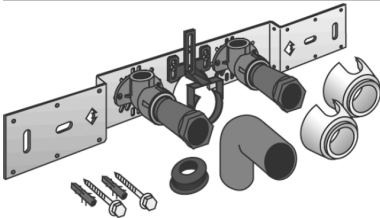

KELEN

KE85SB KELEN PP-RCT Anschluss-Set mit Siphonbogen 20x1/2" 8-10cm

2629121

Anwendungsbereiche

Mit KE83 Wandscheiben-Winkel 90° schallgedämmt, Stopfen, Metallhalterung, Dübel und Befestigungselemente, inkl. Siphonanschlussbogen d50mm und GI-Nippel d30
KEINE Gewinderohre und Tempergussfittings eindrehen!

Ausführung Doppel flach

Produktinformation

VPE1 1,00 KT1

VPE2 15,00 KT2

Gewicht 0,934 KGM

Text KELEN PP-RCT Anschluss-Set mit Siphonbogen

INTRNR 39174000

Hauptwarengruppe KELEN

Warengruppe KELEN Metallformstücke

Code KE85SB

Art. Nr	Bezeichnung	d1 mm
---------	-------------	-------

2629121	20x1/2" 8-10cm	20
---------	----------------	----