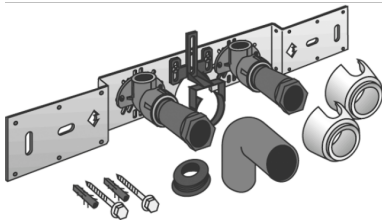

KELEN

KE85SB KELEN PP-RCT Anschluss-Set mit Siphonbogen 20x1/2" 15cm

2629171

Anwendungsbereiche

Mit KE83 Wandscheiben-Winkel 90° schallgedämmt, Stopfen, Metallhalterung, Dübel und Befestigungselemente, inkl. Siphonanschlussbogen d50mm und GI-Nippel d30
KEINE Gewinderohre und Temperglassfittings eindrehen!

Ausführung Doppel flach

Produktinformation

VPE1 1,00 KT1

VPE2 15,00 KT2

Gewicht 0,960 KGM

Text KELEN PP-RCT Anschluss-Set mit Siphonbogen

INTRNR 39174000

Hauptwarengruppe KELEN

Warengruppe KELEN Metallformstücke

Code KE85SB

Art. Nr	Bezeichnung	d1 mm
---------	-------------	-------

2629171	20x1/2" 15cm	20
---------	--------------	----