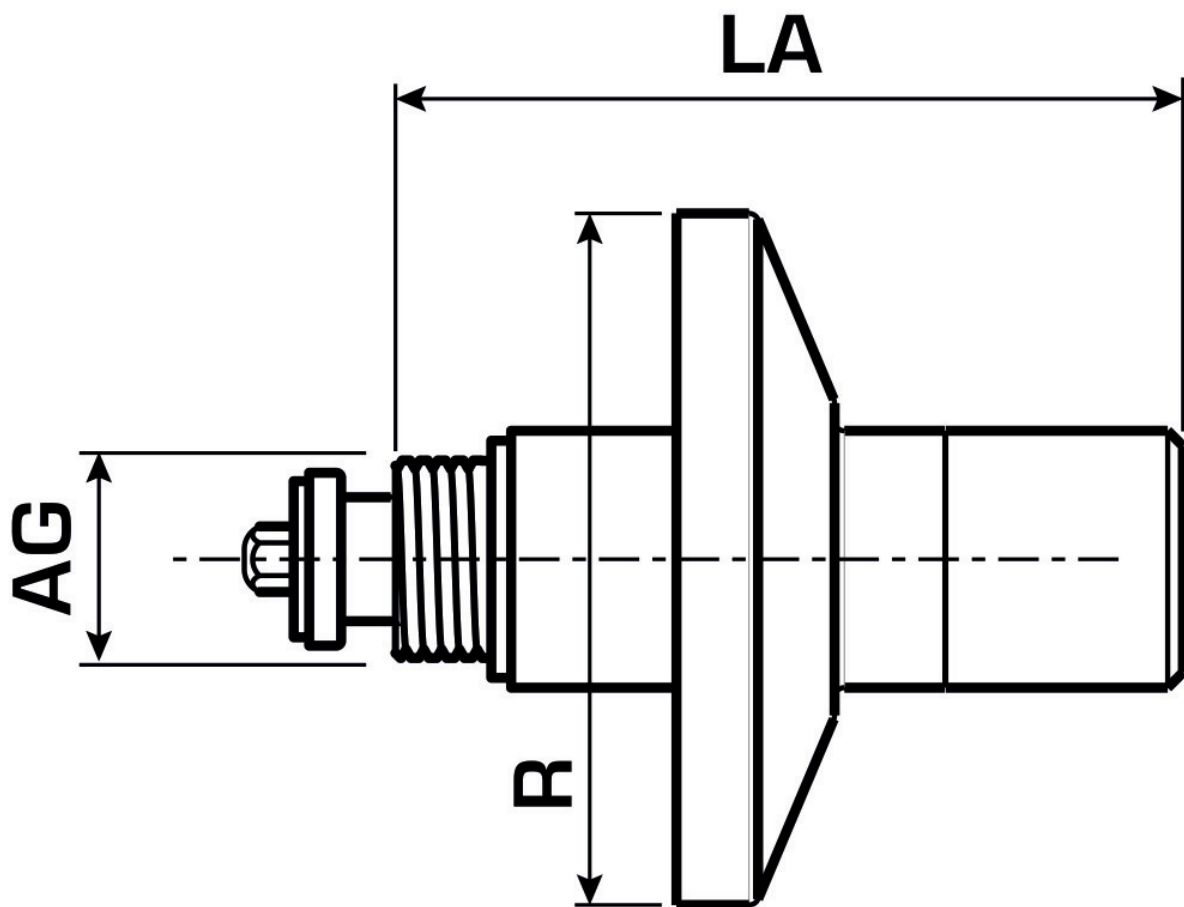

KELEN

K50C KELIT Absperrventil-Oberteil 1/2"

2660850

Anwendungsbereiche

Absperrventil inkl. verchromte Verschlusskappe, Rosette und Bauschutzkappe, passend zu KE50A und KE50P

Zertifizierungen

Spezifikationen

Produktinformation	
VPE1	1,00 SA1
VPE2	25,00 KT1
VPE3	100,00 KT2
VPE4	2400,00 PAL
Gewicht	0,198 KGM
Text	KELIT Absperrventil-Oberteil
INTRNR	84819000
Hauptwarengruppe	KELEN
Warengruppe	KELEN Zubehör
Code	K50C

Art. Nr	Bezeichnung	d1 mm	L1 mm
2660850	1/2"	70	80