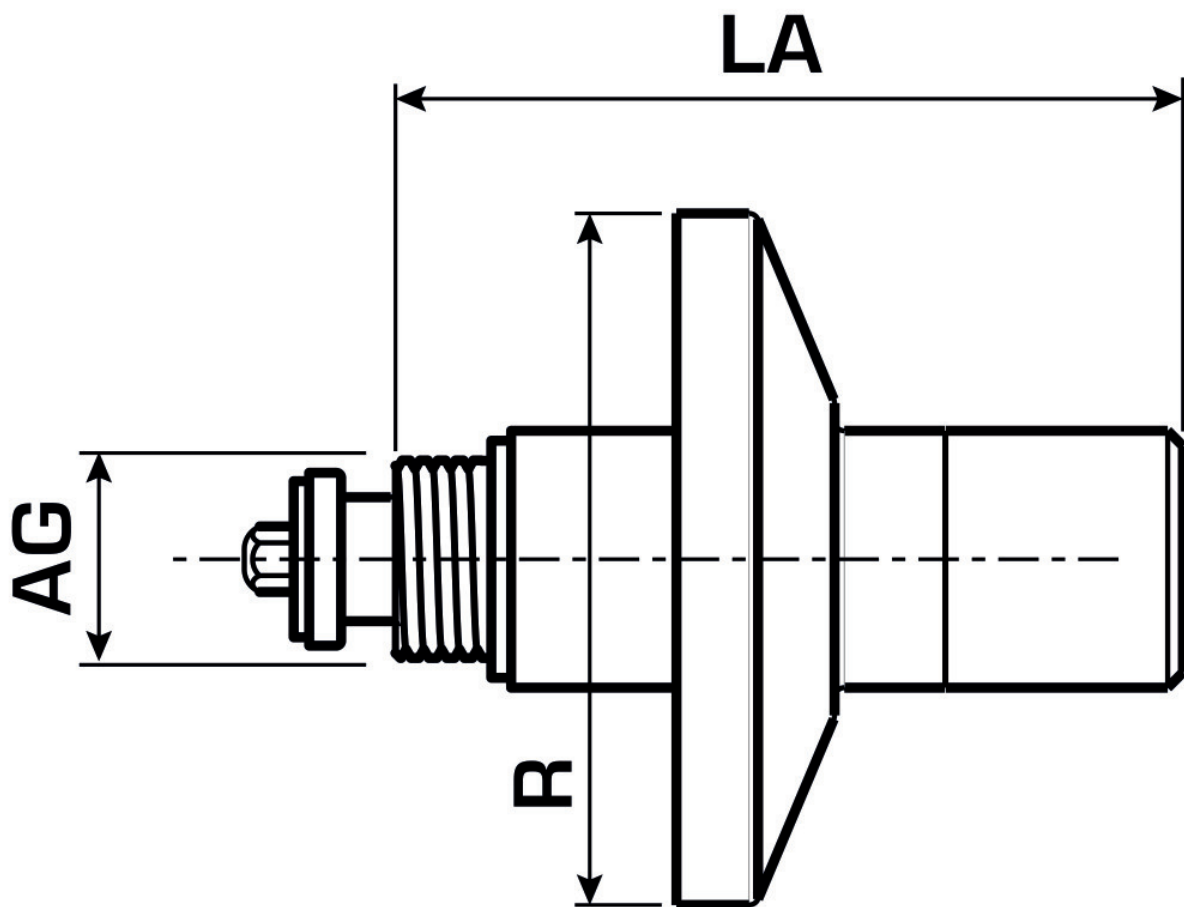

KELEN

K50C KELIT Absperrventil-Oberteil 3/4"

2660950

Anwendungsbereiche

Absperrventil inkl. verchromte Verschlusskappe, Rosette und Bauschutzkappe, passend zu KE50A und KE50P

Zertifizierungen

KE KELIT GmbH

A 4020 Linz, Ignaz-Mayer-Straße 17, Austria, Europe

TELEFON +43 (0) 50 779 E-MAIL office@kekelit.com

www.kekelit.com

Spezifikationen

Produktinformation	
VPE1	1,00 SA1
VPE2	20,00 KT1
VPE3	80,00 KT2
VPE4	1920,00 PAL
Gewicht	0,244 KGM
Text	KELIT Absperrventil-Oberteil
INTRNR	84819000
Hauptwarengruppe	KELEN
Warengruppe	KELEN Zubehör
Code	K50C

Art. Nr	Bezeichnung	d1 mm	L1 mm
2660950	3/4"	70	80