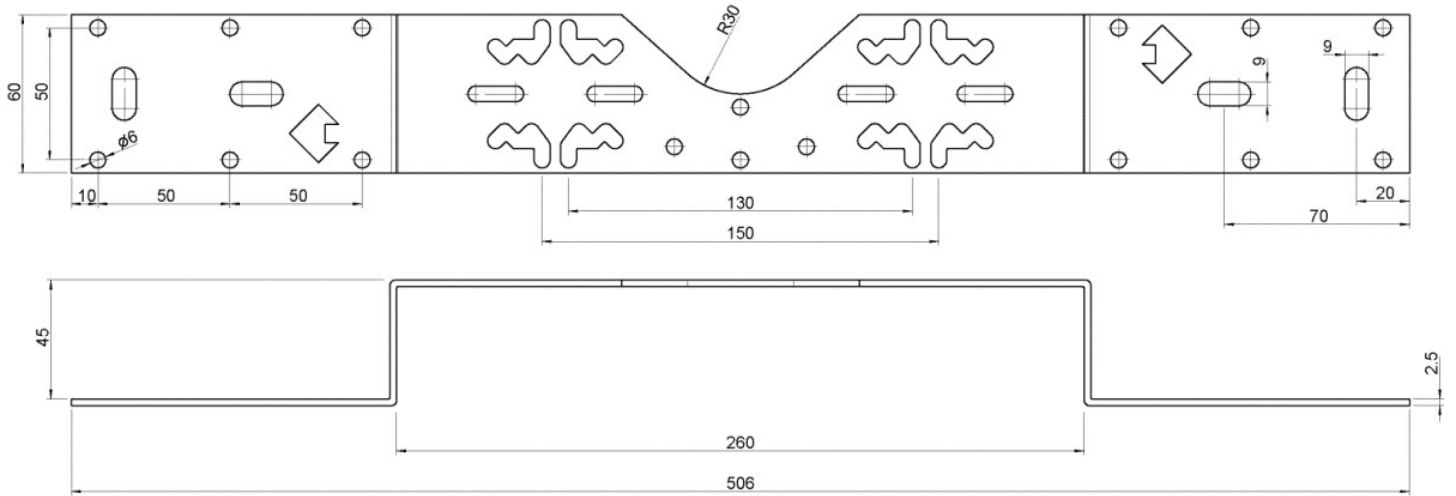

## K85A KELIT Anschluss-Schiene Einzelanschluss

2629030

# Spezifikationen

Produktinformation	
VPE1	1,00 KT1
VPE2	15,00 KT2
Gewicht	0,231 KGM
Text	KELIT Anschluss-Schiene
INTRNR	73269098
Hauptwarengruppe	KELEN
Warengruppe	KELEN Zubehör
Code	K85A

Art. Nr	Bezeichnung	t mm
2629030	Einzelanschluss	45