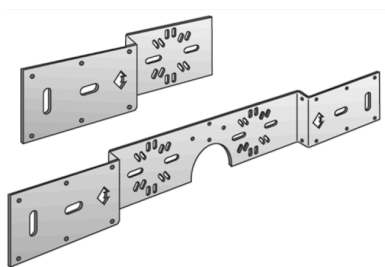

## K85A KELIT Anschluss-Schiene Einzelanschluss

2629030

### Anwendungsbereiche

Zur Befestigung der Wandscheiben-Winkel KELEN, KETRIX, KELOX und STEELOX, Stahlblech verzinkt

# Spezifikationen

Produktinformation	
VPE1	1,00 KT1
VPE2	15,00 KT2
Gewicht	0,231 KGM
Text	KELIT Anschluss-Schiene
INTRNR	73269098
Hauptwarengruppe	KELEN
Warengruppe	KELEN Zubehör
Code	K85A

Art. Nr	Bezeichnung	t mm
2629030	Einzelanschluss	45