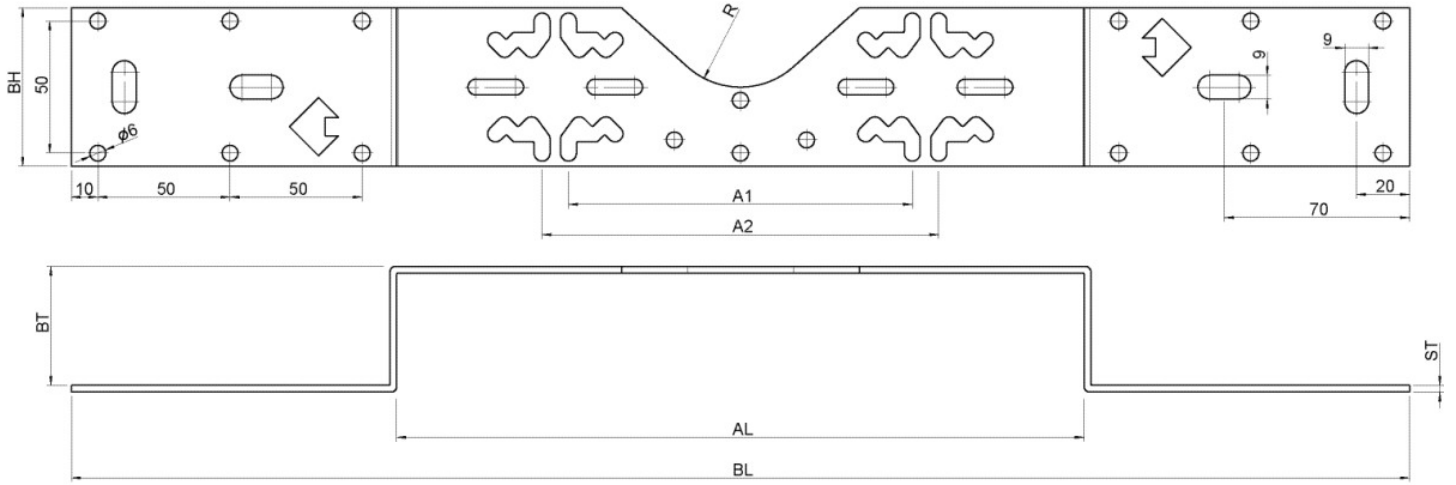

## K85A KELIT Anschluss-Schiene Einzelanschluss

2629030

# Spezifikationen

Produktinformation	
VPE1	1,00 KT1
VPE2	15,00 KT2
Gewicht	0,231 KGM
Text	KELIT Anschluss-Schiene
INTRNR	73269098
Hauptwarengruppe	KELEN
Warengruppe	KELEN Zubehör
Code	K85A

Art. Nr	Bezeichnung	t mm
2629030	Einzelanschluss	45