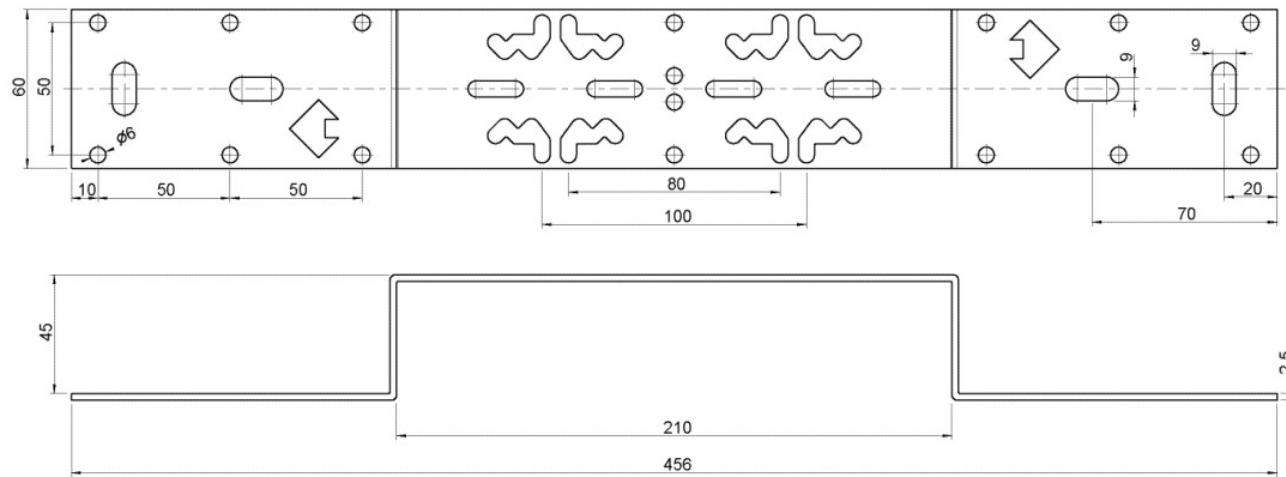

## K85A KELIT Anschluss-Schiene Einzelanschluss

2629030

# Spezifikationen

Produktinformation	
VPE1	1,00 KT1
VPE2	15,00 KT2
Gewicht	0,231 KGM
Text	KELIT Anschluss-Schiene
INTRNR	73269098
Hauptwarengruppe	KELEN
Warengruppe	KELEN Zubehör
Code	K85A

Art. Nr	Bezeichnung	t mm
2629030	Einzelanschluss	45