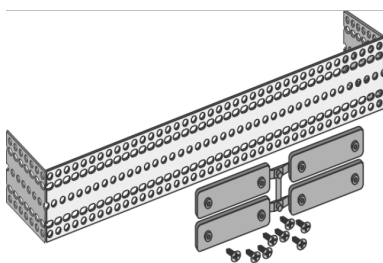

## K85H KELIT Hohlwandbefestigungsschiene 350mm

2629190

### Anwendungsbereiche

Zum Ablängen und Befestigen der Anschluss-Sets KELEN, KETRIX, KELOX und STEELOX in  
Trockenbauwänden, inkl. 4 Dübel und 8 Befestigungsschrauben

# Spezifikationen

Produktinformation	
VPE1	1,00 KT1
VPE2	15,00 KT2
Gewicht	0,616 KGM
Text	KELIT Hohlwandbefestigungsschiene
INTRNR	73269098
Hauptwarengruppe	KELEN
Warengruppe	KELEN Zubehör
Code	K85H

Art. Nr	Bezeichnung	t mm
2629190	350mm	40