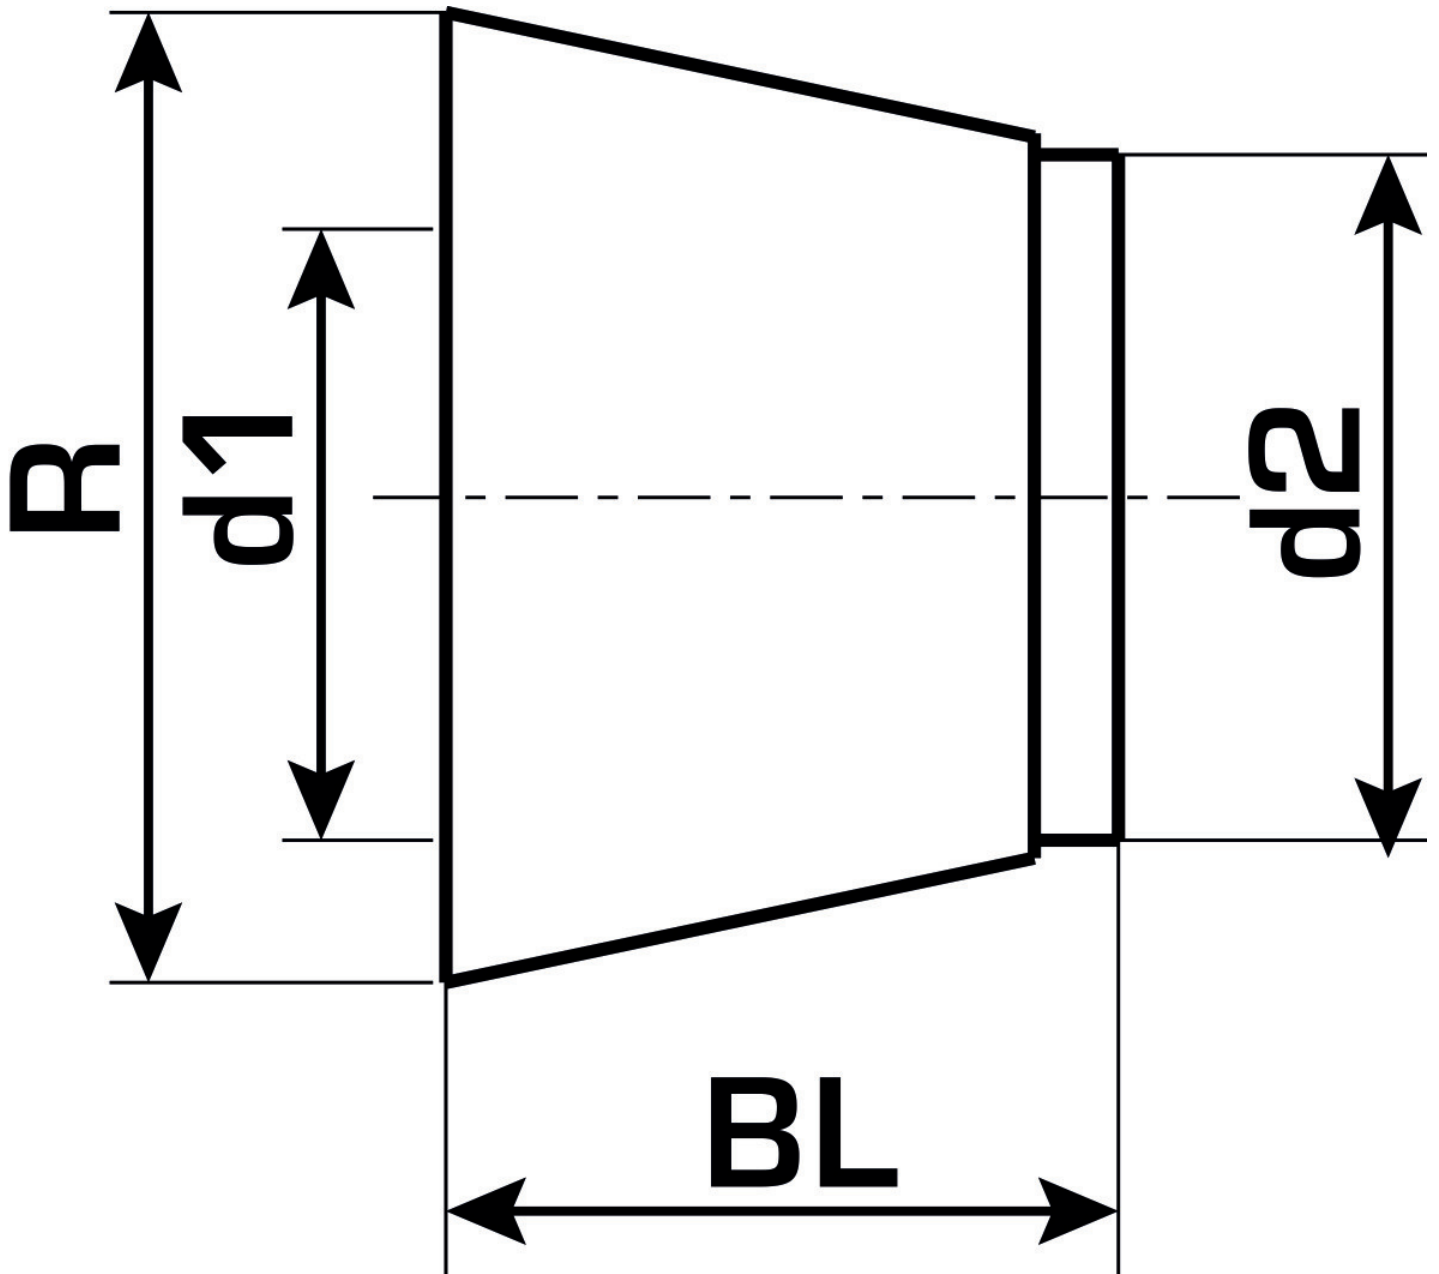

Art. Nr	Bezeichnung
72912BD0	KWU 16/20x1/2"